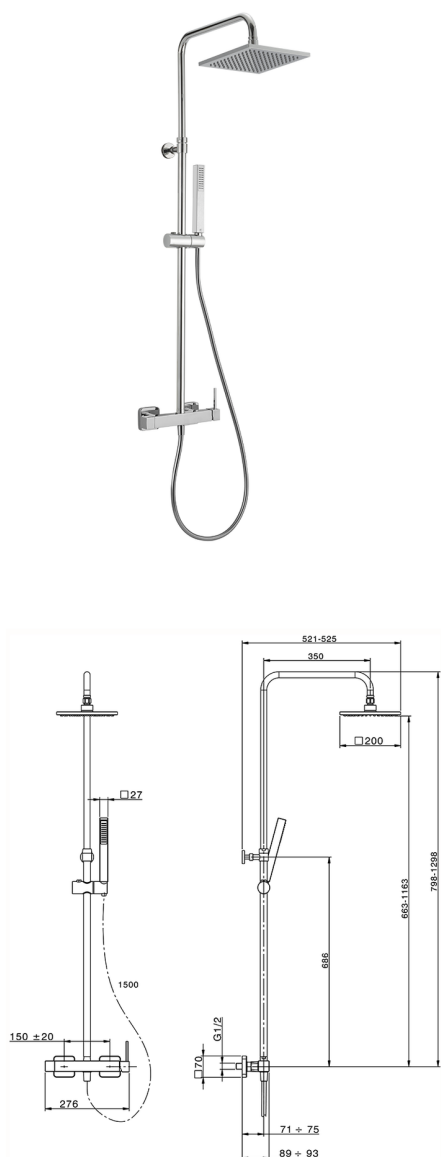

Columna monomando ducha 2 funciones COLUMNAS DUCHA_RR004021

MODELO **RR004021**

Columna monomando ducha 2 funciones,desviador 2 salidas,columna telescópica,soporte duchita corredero,duchita una función minimal.cuadrada 27x27mm ABS,rociador cuadrado 200x200 mm es.8 mm de Latón,flexible de Latón 150 cm

ACABADOS DISPONIBLES

21 21 Cromo

CARACTERÍSTICAS

Monomando **1**

Recambio Cartucho **ZZ94240000**

Cartucho Monomando 25 mm

2025-01-15