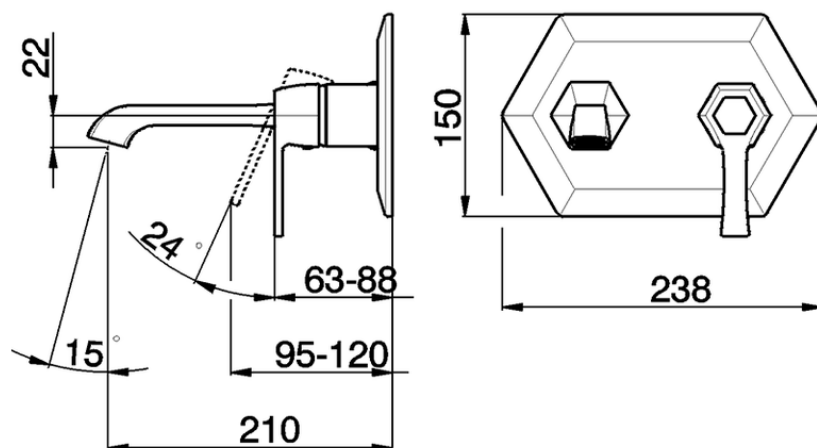

Parte externa monomando lavabo de pared CHERIE_CH005510

CH005510

<https://es.cisal.it/parte-externa-monomando-lavabo-de-pared-cherie-ch005510>

Piastra/Plate/Plaque/Platte/Placa

2-3mm: XX 22-55 YY 53-87

10mm: XX 15-40 YY 45-70

ZA006510

<https://es.cisal.it/parte-empotrada-monomando-lavabo-de-pared-empotrado-za006510>

2026-04-29