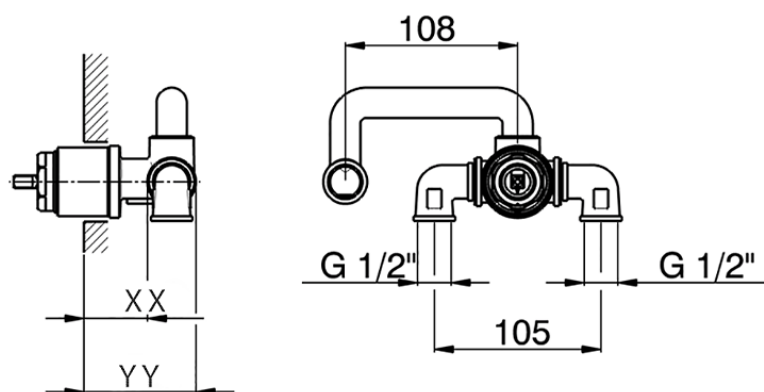

Parte externa monomando lavabo de pared CHERIE_CH005510

CH005510

<https://es.cisal.it/parte-externa-monomando-lavabo-de-pared-cherie-ch005510>

Piastra/Plate/Plaque/Platte/Placa

2-3mm: XX 22-55 YY 53-87

10mm: XX 15-40 YY 45-70

ZA006510

<https://es.cisal.it/parte-empotrada-monomando-lavabo-de-pared-empotrado-za006510>

2026-04-29