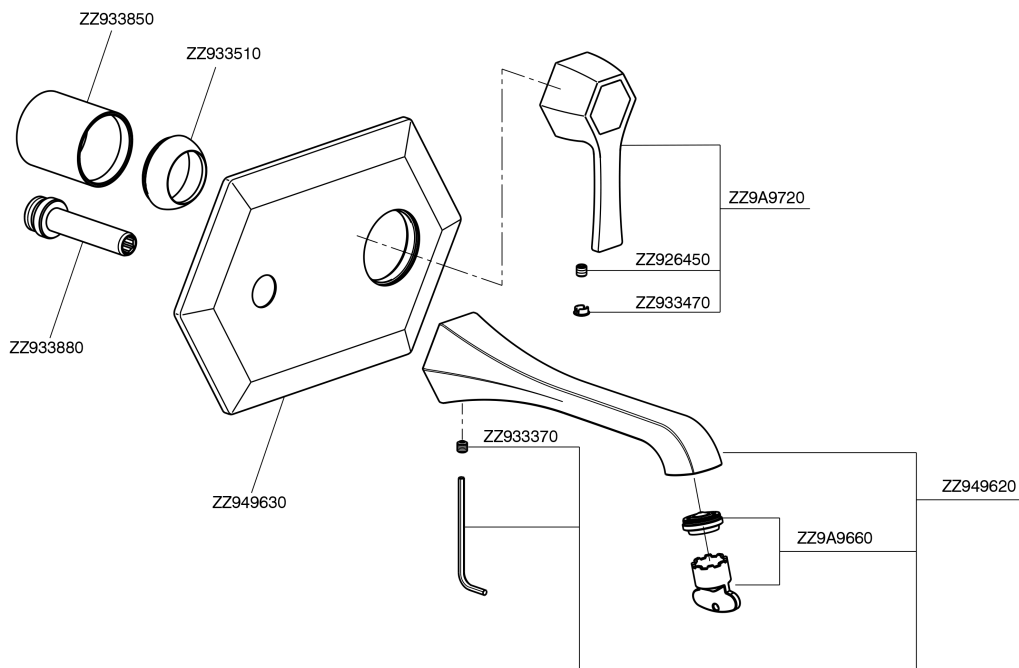

Parte externa monomando lavabo de pared CHERIE_CH005510

CH005510

<https://es.cisal.it/parte-externa-monomando-lavabo-de-pared-cherie-ch005510>

Parte empotrada monomando lavabo de pared EMPOTRADO_ZA006510

ZA006510

<https://es.cisal.it/parte-empotrada-monomando-lavabo-de-pared-empotrado-za006510>

2026-04-29