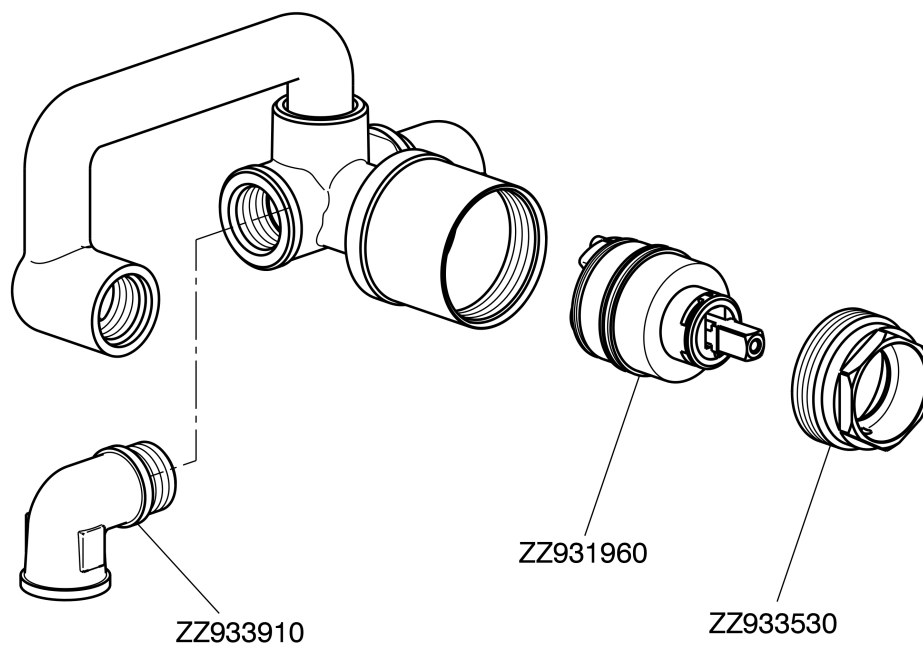

Parte externa monomando lavabo de pared CHERIE_CH005510

CH005510

<https://es.cisal.it/parte-externa-monomando-lavabo-de-pared-cherie-ch005510>

Parte empotrada monomando lavabo de pared EMPOTRADO_ZA006510

ZA006510

<https://es.cisal.it/parte-empotrada-monomando-lavabo-de-pared-empotrado-za006510>

2026-04-29