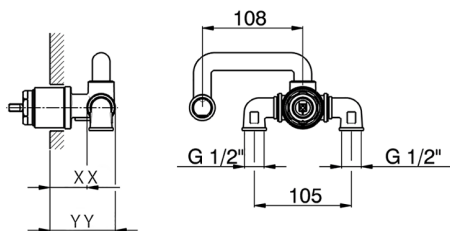

CARACTERÍSTICAS

Instalación **Empotrado**
 Empotrado 1 **ZA006510**

Parte externa monomando lavabo de pared CHERIE_CH005510

CH005510

<https://es.cisal.it/parte-externa-monomando-lavabo-de-pared-cherie-ch005510>

Parte empotrada monomando lavabo de pared EMPOTRADO_ZA006510

MODELO **ZA006510**

Parte empotrada monomando lavabo de pared, sin parte externa

ACABADOS DISPONIBLES

CARACTERÍSTICAS

Recambio Cartucho **ZZ93196000**

Empotrado **1**

Cartucho Monomando 38 mm

Piastra/Plate/Plaque/Platte/Placa

2-3mm: XX 22-55 YY 53-87

10mm: XX 15-40 YY 45-70

2026-04-30