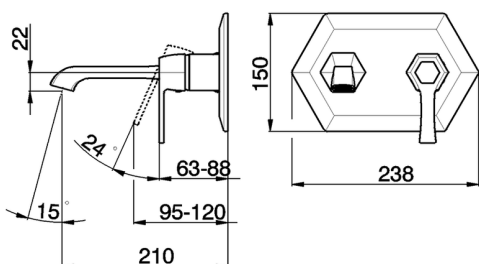

Parte externa monomando lavabo de pared **CHERIE_CH005510**

MODELO **CH005510**

Parte externa monomando lavabo de pared, sin parte empotrada, para art. ZA006510

ACABADOS DISPONIBLES

- 
6T 6T Cromo/Negro Mate
- 
7C 7C Oro/Negro Mate
- 
7D 7D Niquel Brillo/Negro Mate
- 
7E 7E Oro Rosa/Negro Mate

CARACTERÍSTICAS

Instalación **Empotrado**
 Empotrado 1 **ZA006510**

Parte externa monomando lavabo de pared CHERIE_CH005510

CH005510

<https://es.cisal.it/parte-externa-monomando-lavabo-de-pared-cherie-ch005510>

Parte empotrada monomando lavabo de pared EMPOTRADO_ZA006510

MODELO **ZA006510**

Parte empotrada monomando lavabo de pared, sin parte externa

ACABADOS DISPONIBLES

CARACTERÍSTICAS

Recambio Cartucho **ZZ93196000**