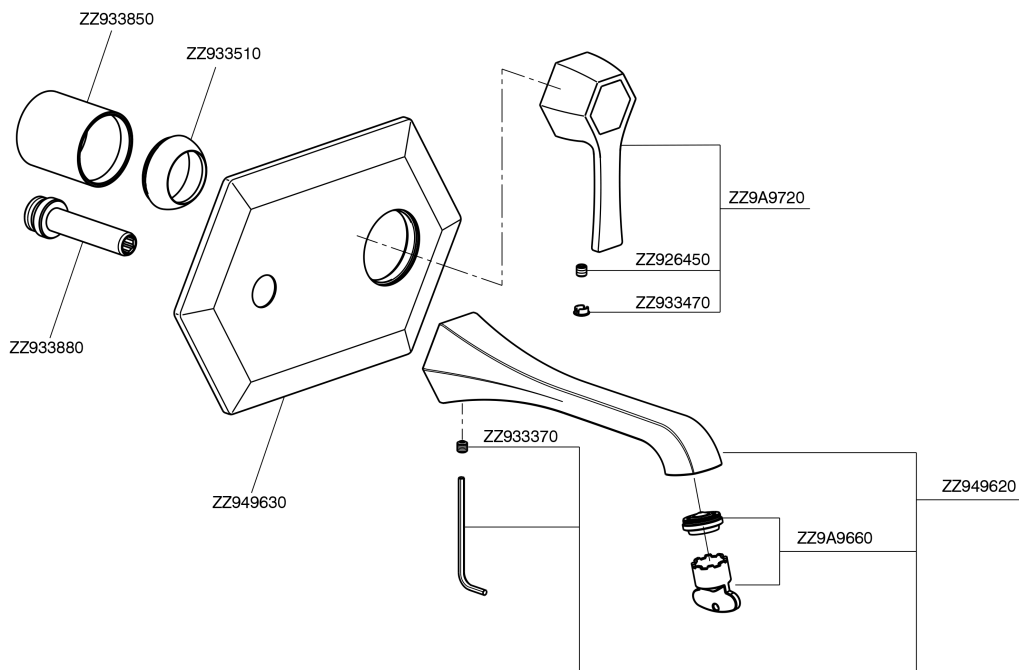

Parte externa monomando lavabo de pared **CHERIE_CH005510**

MODELO **CH005510**

Parte externa monomando lavabo de pared, sin parte empotrada, para art. ZA006510

ACABADOS DISPONIBLES

- 
6T 6T Cromo/Negro Mate
- 
7C 7C Oro/Negro Mate
- 
7D 7D Niquel Brillo/Negro Mate
- 
7E 7E Oro Rosa/Negro Mate

CARACTERÍSTICAS

Instalación **Empotrado**
 Empotrado 1 **ZA006510**

Parte externa monomando lavabo de pared CHERIE_CH005510

CH005510

<https://es.cisal.it/parte-externa-monomando-lavabo-de-pared-cherie-ch005510>

Parte empotrada monomando lavabo de pared EMPOTRADO_ZA006510

MODELO **ZA006510**

Parte empotrada monomando lavabo de pared, sin parte externa

ACABADOS DISPONIBLES

CARACTERÍSTICAS

Recambio Cartucho **ZZ93196000**

Empotrado **1**

Cartucho Monomando 38 mm

Piastra/Plate/Plaque/Platte/Placa

2-3mm: XX 22-55 YY 53-87

10mm: XX 15-40 YY 45-70

2026-04-30