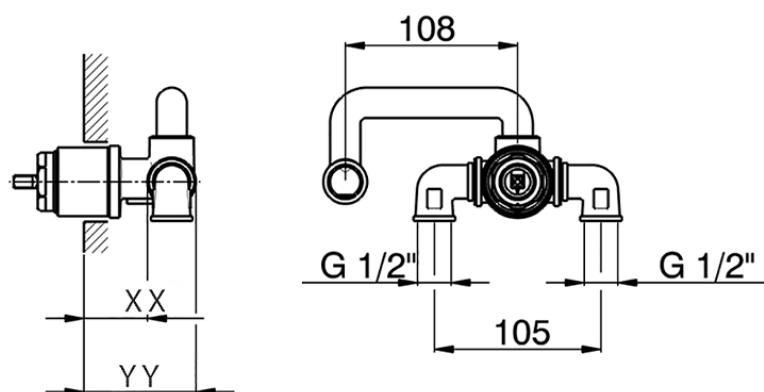

Parte externa monomando lavabo de pared CHERIE_CH005510

CH005510

<https://es.cisal.it/parte-externa-monomando-lavabo-de-pared-cherie-ch005510>

Piastra/Plate/Plaque/Platte/Placa

2-3mm: XX 22-55 YY 53-87

10mm: XX 15-40 YY 45-70

ZA006510

<https://es.cisal.it/parte-empotrada-monomando-lavabo-de-pared-empotrado-za006510>

2026-06-15