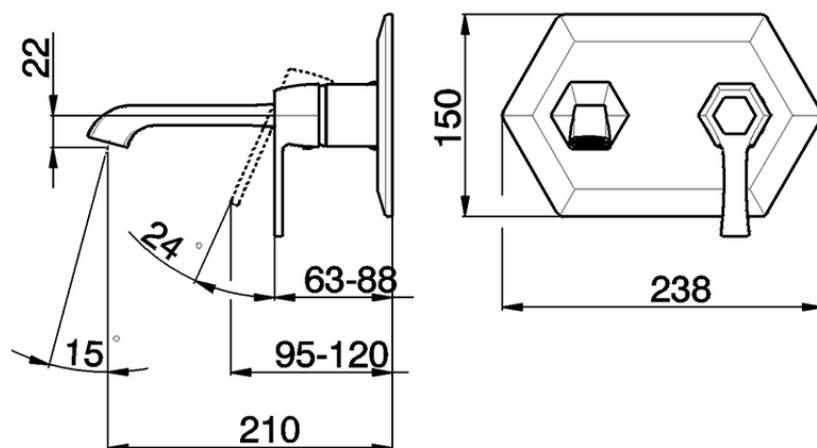

Parte externa monomando lavabo de pared CHERIE_CH005510

CH005510

<https://es.cisal.it/parte-externa-monomando-lavabo-de-pared-cherie-ch005510>

Piastra/Plate/Plaque/Platte/Placa

2-3mm: XX 22-55 YY 53-87

10mm: XX 15-40 YY 45-70

ZA006510

<https://es.cisal.it/parte-empotrada-monomando-lavabo-de-pared-empotrado-za006510>

2026-06-15