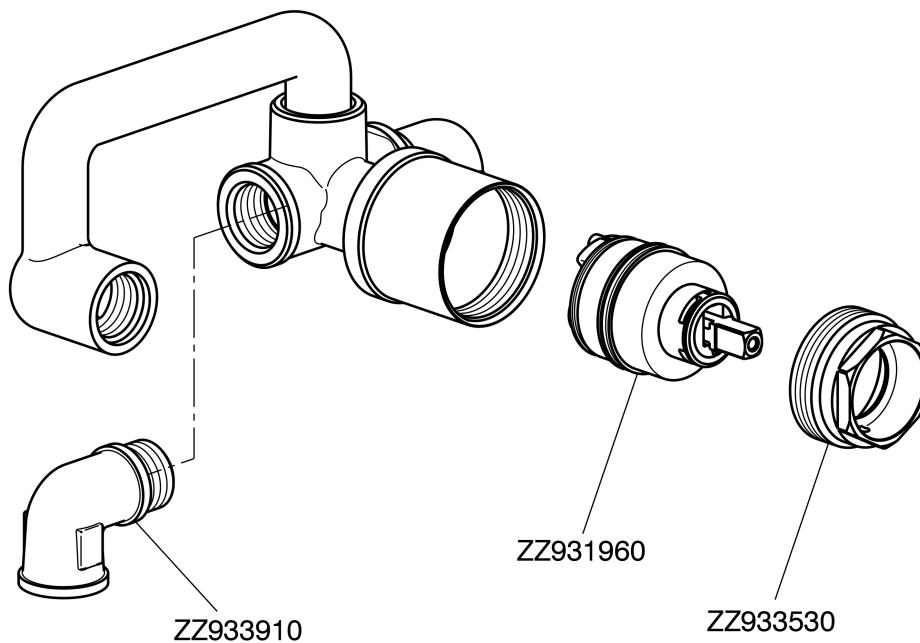

Parte externa monomando lavabo de pared CHERIE_CH005510

CH005510

<https://es.cisal.it/parte-externa-monomando-lavabo-de-pared-cherie-ch005510>

Parte empotrada monomando lavabo de pared EMPOTRADO_ZA006510

ZA006510

<https://es.cisal.it/parte-empotrada-monomando-lavabo-de-pared-empotrado-za006510>

2026-06-15