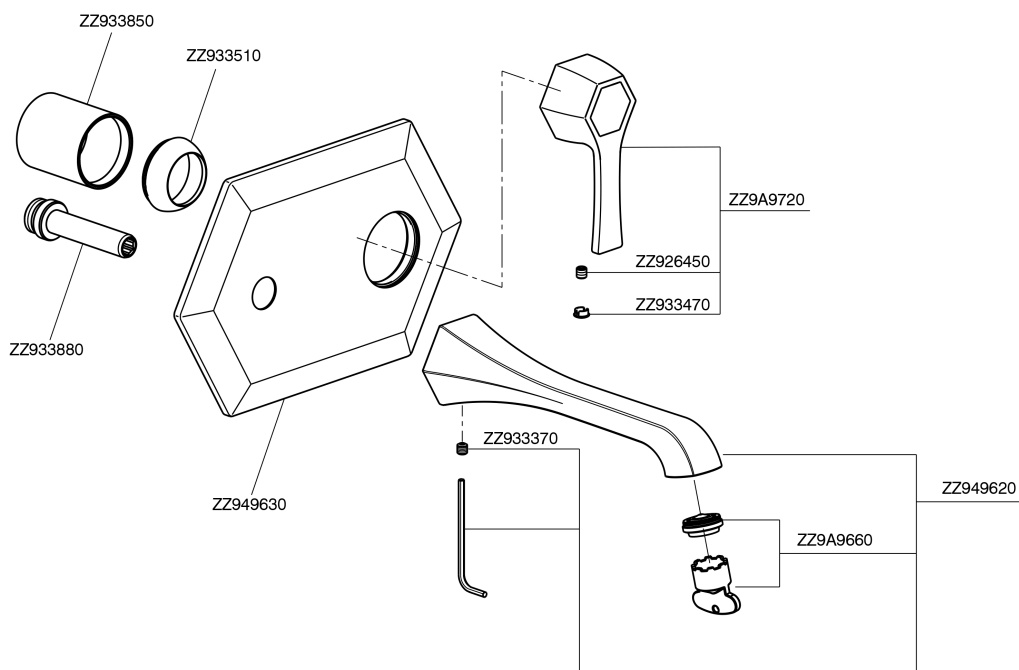

Parte externa monomando lavabo de pared CHERIE_CH005510

CH005510

<https://es.cisal.it/parte-externa-monomando-lavabo-de-pared-cherie-ch005510>

Parte empotrada monomando lavabo de pared EMPOTRADO_ZA006510

ZA006510

<https://es.cisal.it/parte-empotrada-monomando-lavabo-de-pared-empotrado-za006510>

2026-06-15