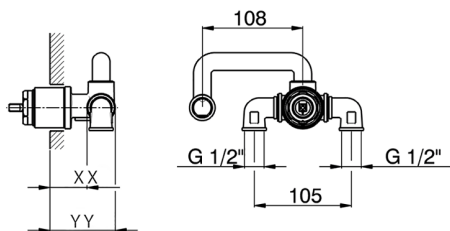

CARACTERÍSTICAS

Instalación **Empotrado**
 Empotrado 1 **ZA006510**

Parte externa monomando lavabo de pared CHERIE_CH005510

CH005510

<https://es.cisal.it/parte-externa-monomando-lavabo-de-pared-cherie-ch005510>

Parte empotrada monomando lavabo de pared EMPOTRADO_ZA006510

MODELO **ZA006510**

Parte empotrada monomando lavabo de pared, sin parte externa

ACABADOS DISPONIBLES

04 04 Sin acabado

CARACTERÍSTICAS

Recambio Cartucho **ZZ93196000**

Empotrado **1**

Cartucho Monomando 38 mm

Piastra/Plate/Plaque/Platte/Placa

2-3mm: XX 22-55 YY 53-87

10mm: XX 15-40 YY 45-70

2026-05-02