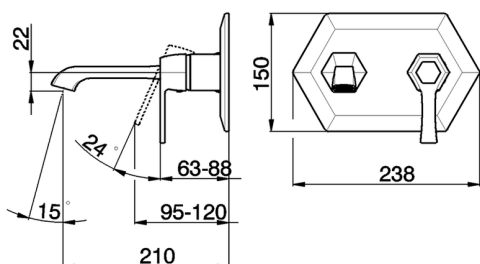

Parte externa monomando lavabo de pared **CHERIE_CH005510**

MODELO **CH005510**

Parte externa monomando lavabo de pared, sin parte empotrada, para art. ZA006510

ACABADOS DISPONIBLES

- 
6T 6T Cromo/Negro Mate
- 
7C 7C Oro/Negro Mate
- 
7D 7D Niquel Brillo/Negro Mate
- 
7E 7E Oro Rosa/Negro Mate

CARACTERÍSTICAS

Instalación **Empotrado**
 Empotrado 1 **ZA006510**

Parte externa monomando lavabo de pared CHERIE_CH005510

CH005510

<https://es.cisal.it/parte-externa-monomando-lavabo-de-pared-cherie-ch005510>

Parte empotrada monomando lavabo de pared EMPOTRADO_ZA006510

MODELO **ZA006510**

Parte empotrada monomando lavabo de pared, sin parte externa

ACABADOS DISPONIBLES

04 04 Sin acabado

CARACTERÍSTICAS

Recambio Cartucho **ZZ93196000**