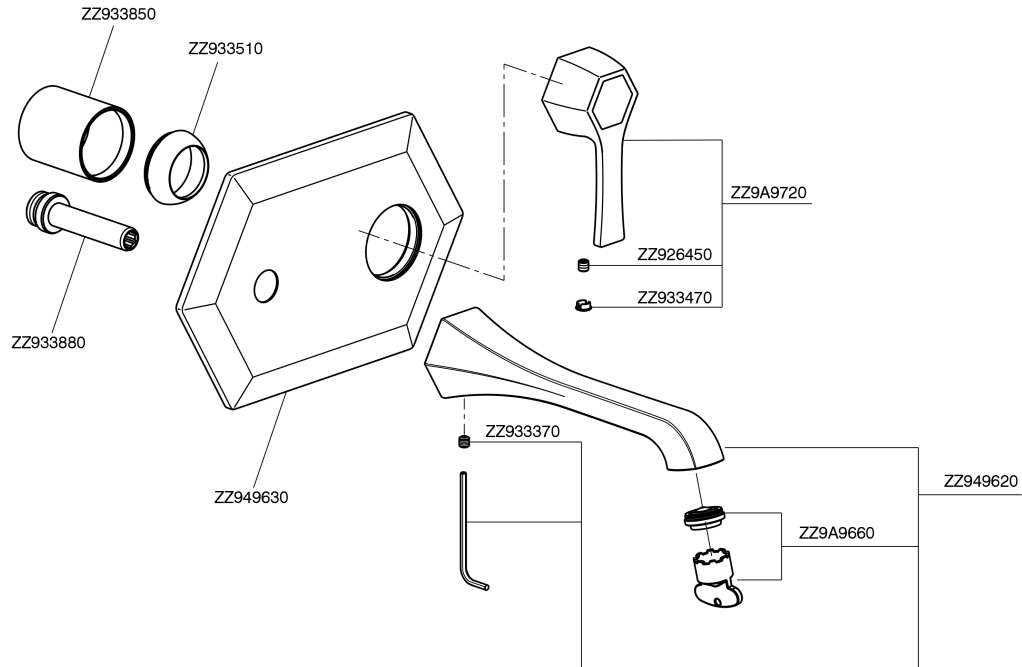

Parte externa monomando lavabo de pared **CHERIE_CH005510**

MODELO **CH005510**

Parte externa monomando lavabo de pared, sin parte empotrada, para art. ZA006510

ACABADOS DISPONIBLES

- 
6T 6T Cromo/Negro Mate
- 
7C 7C Oro/Negro Mate
- 
7D 7D Niquel Brillo/Negro Mate
- 
7E 7E Oro Rosa/Negro Mate

CARACTERÍSTICAS

Instalación **Empotrado**
 Empotrado 1 **ZA006510**

Parte externa monomando lavabo de pared CHERIE_CH005510

CH005510

<https://es.cisal.it/parte-externa-monomando-lavabo-de-pared-cherie-ch005510>

Parte empotrada monomando lavabo de pared EMPOTRADO_ZA006510

MODELO **ZA006510**

Parte empotrada monomando lavabo de pared, sin parte externa

ACABADOS DISPONIBLES

04 04 Sin acabado

CARACTERÍSTICAS

Recambio Cartucho **ZZ93196000**

Empotrado **1**

Cartucho Monomando 38 mm

Piastra/Plate/Plaque/Platte/Placa

2-3mm: XX 22-55 YY 53-87

10mm: XX 15-40 YY 45-70

2026-05-02