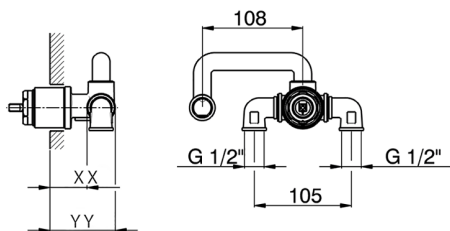

Piastra/Plate/Plaque/Platte/Placa

2-3mm: XX 22-55 YY 53-87

10mm: XX 15-40 YY 45-70

2026-04-29