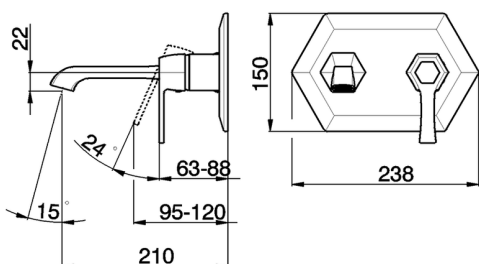

CARACTERÍSTICAS

Instalación **Empotrado**
Empotrado 1 **ZA006510**