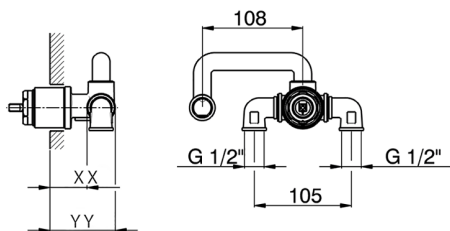

## Parte externa monomando lavabo de pared CHERIE\_CH005510

CH005510

<https://es.cisal.it/parte-externa-monomando-lavabo-de-pared-cherie-ch005510>

## Parte empotrada monomando lavabo de pared EMPOTRADO\_ZA006510

MODELO **ZA006510**

Parte empotrada monomando lavabo de pared, sin parte externa

ACABADOS DISPONIBLES

**04** 04 Sin acabado

CARACTERÍSTICAS

Recambio Cartucho **ZZ93196000**

Empotrado **1**

**Cartucho Monomando 38 mm**

Piastra/Plate/Plaque/Platte/Placa

2-3mm: XX 22-55 YY 53-87

10mm: XX 15-40 YY 45-70

2026-06-19