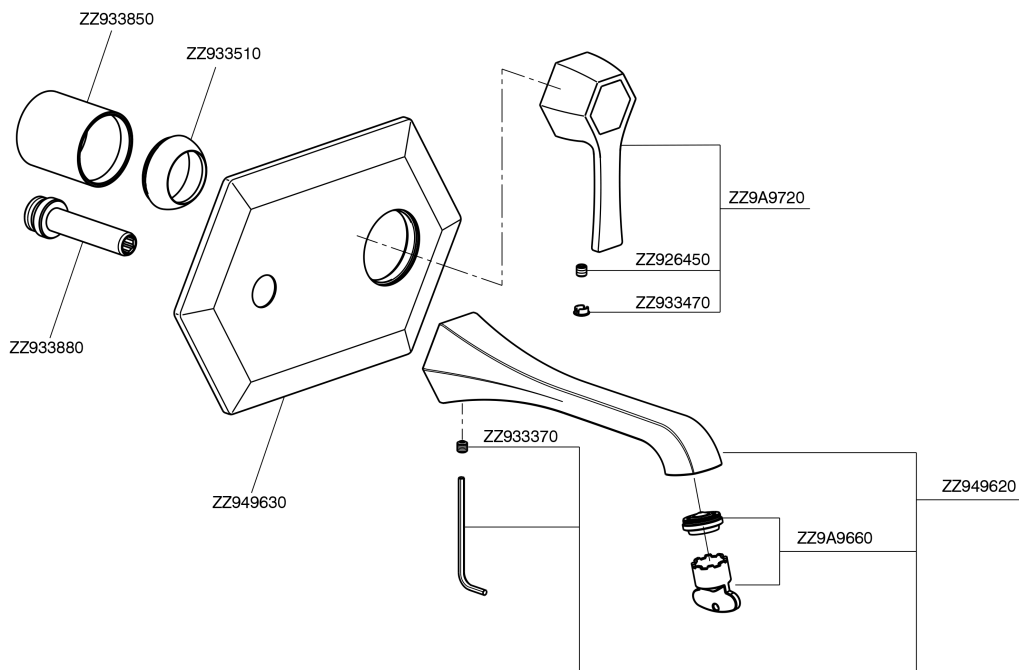

## Parte externa monomando lavabo de pared **CHERIE\_CH005510**

MODELO **CH005510**

Parte externa monomando lavabo de pared, sin parte empotrada, para art. ZA006510

### CARACTERÍSTICAS

Instalación **Empotrado**  
 Empotrado 1 **ZA006510**

## Parte esterna monomando lavabo de pared CHERIE\_CH005510

CH005510

<https://es.cisal.it/parte-externa-monomando-lavabo-de-pared-cherie-ch005510>

## Parte empotrada monomando lavabo de pared EMPOTRADO\_ZA006510

MODELO **ZA006510**

Parte empotrada monomando lavabo de pared, sin parte externa

ACABADOS DISPONIBLES

**04** 04 Sin acabado

CARACTERÍSTICAS

Recambio Cartucho **ZZ93196000**