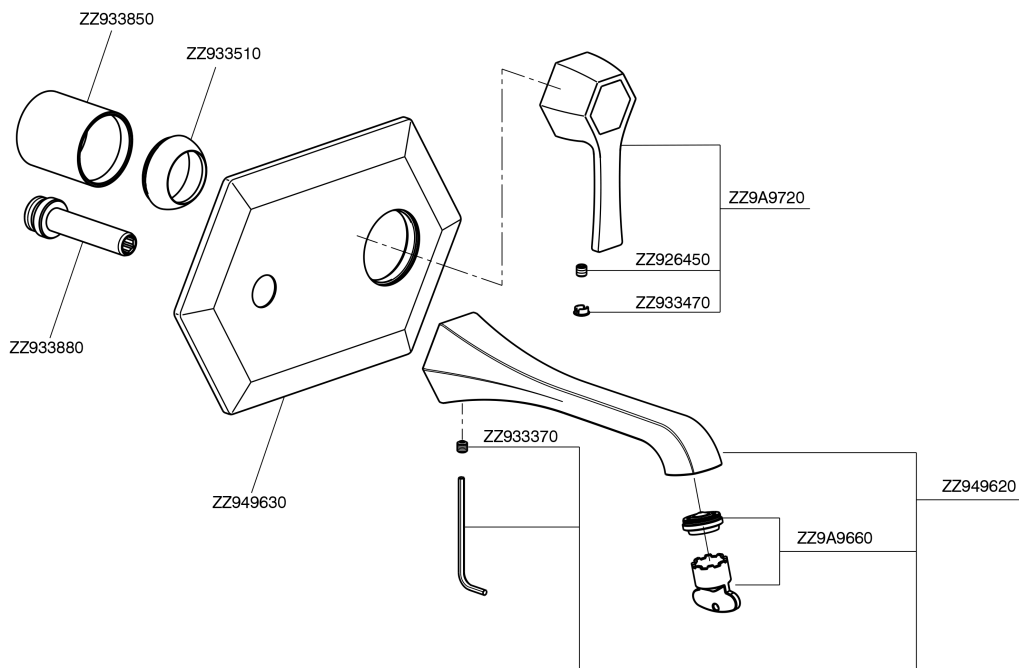

## Parte externa monomando lavabo de pared **CHERIE\_CH005510**

MODELO **CH005510**

Parte externa monomando lavabo de pared, sin parte empotrada, para art. ZA006510

### CARACTERÍSTICAS

Instalación **Empotrado**  
 Empotrado 1 **ZA006510**

## Parte externa monomando lavabo de pared CHERIE\_CH005510

CH005510

<https://es.cisal.it/parte-externa-monomando-lavabo-de-pared-cherie-ch005510>

## Parte empotrada monomando lavabo de pared EMPOTRADO\_ZA006510

MODELO **ZA006510**

Parte empotrada monomando lavabo de pared, sin parte externa

ACABADOS DISPONIBLES

**04** 04 Sin acabado

CARACTERÍSTICAS

Recambio Cartucho **ZZ93196000**