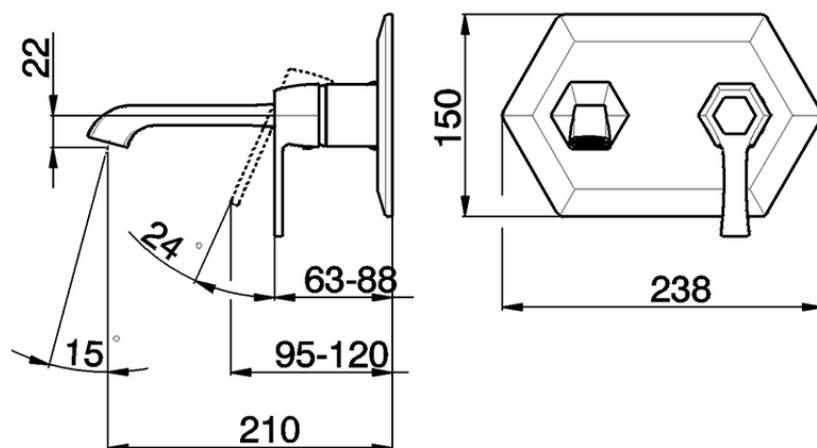

Parte externa monomando lavabo de pared CHERIE_CH005510

CH005510

<https://es.cisal.it/parte-externa-monomando-lavabo-de-pared-cherie-ch005510>

Piastra/Plate/Plaque/Platte/Placa

2-3mm: XX 22-55 YY 53-87

10mm: XX 15-40 YY 45-70

ZA006510

<https://es.cisal.it/parte-empotrada-monomando-lavabo-de-pared-empotrado-za006510>

2026-06-19