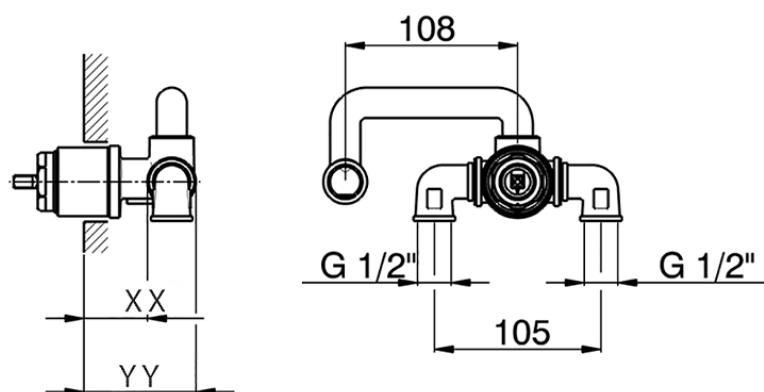

Parte externa monomando lavabo de pared CHERIE_CH005510

CH005510

<https://es.cisal.it/parte-externa-monomando-lavabo-de-pared-cherie-ch005510>

Piastra/Plate/Plaque/Platte/Placa

2-3mm: XX 22-55 YY 53-87

10mm: XX 15-40 YY 45-70

ZA006510

<https://es.cisal.it/parte-empotrada-monomando-lavabo-de-pared-empotrado-za006510>

2026-06-19