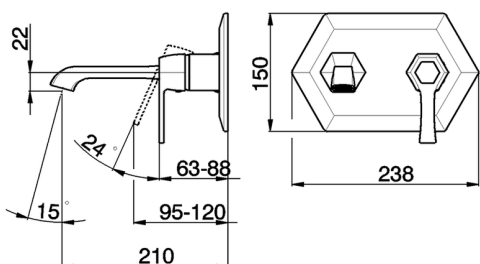

Parte externa monomando lavabo de pared **CHERIE_CH005510**

MODELO **CH005510**

Parte externa monomando lavabo de pared, sin parte empotrada, para art. ZA006510

ACABADOS DISPONIBLES

- 
6T 6T Cromo/Negro Mate
- 
7C 7C Oro/Negro Mate
- 
7D 7D Niquel Brillo/Negro Mate
- 
7E 7E Oro Rosa/Negro Mate

CARACTERÍSTICAS

Instalación **Empotrado**
 Empotrado 1 **ZA006510**

Parte esterna monomando lavabo de pared CHERIE_CH005510

CH005510

<https://es.cisal.it/parte-externa-monomando-lavabo-de-pared-cherie-ch005510>

Parte empotrada monomando lavabo de pared EMPOTRADO_ZA006510

MODELO **ZA006510**

Parte empotrada monomando lavabo de pared, sin parte externa

ACABADOS DISPONIBLES

04 04 Sin acabado

CARACTERÍSTICAS

Recambio Cartucho **ZZ93196000**