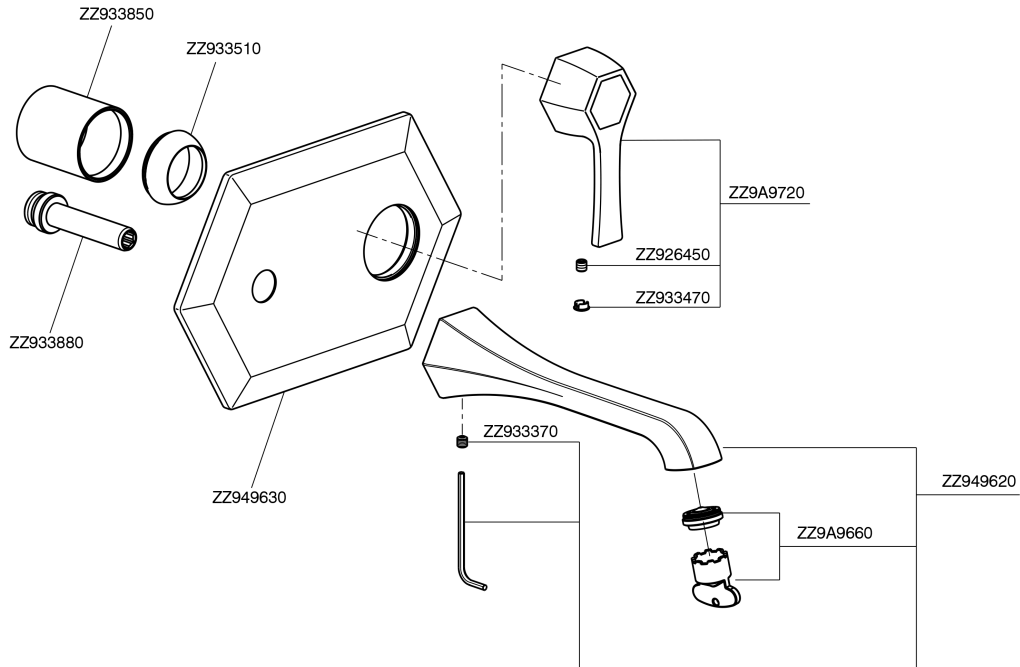

Parte externa monomando lavabo de pared **CHERIE_CH005510**

MODELO **CH005510**

Parte externa monomando lavabo de pared, sin parte empotrada, para art. ZA006510

ACABADOS DISPONIBLES

- 
6T 6T Cromo/Negro Mate
- 
7C 7C Oro/Negro Mate
- 
7D 7D Niquel Brillo/Negro Mate
- 
7E 7E Oro Rosa/Negro Mate

CARACTERÍSTICAS

Instalación **Empotrado**
 Empotrado 1 **ZA006510**

Parte esterna monomando lavabo de pared CHERIE_CH005510

CH005510

<https://es.cisal.it/parte-externa-monomando-lavabo-de-pared-cherie-ch005510>

Parte empotrada monomando lavabo de pared EMPOTRADO_ZA006510

MODELO **ZA006510**

Parte empotrada monomando lavabo de pared, sin parte externa

ACABADOS DISPONIBLES

04 04 Sin acabado

CARACTERÍSTICAS

Recambio Cartucho **ZZ93196000**

Empotrado **1**

Cartucho Monomando 38 mm

Piastra/Plate/Plaque/Platte/Placa

2-3mm: XX 22-55 YY 53-87

10mm: XX 15-40 YY 45-70

2026-06-15