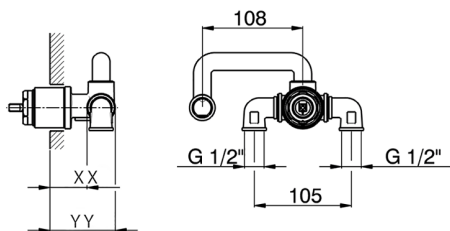

CARACTERÍSTICAS

Instalación **Empotrado**
 Empotrado 1 **ZA006510**

Parte esterna monomando lavabo de pared CHERIE_CH005510

CH005510

<https://es.cisal.it/parte-externa-monomando-lavabo-de-pared-cherie-ch005510>

Parte empotrada monomando lavabo de pared EMPOTRADO_ZA006510

MODELO **ZA006510**

Parte empotrada monomando lavabo de pared, sin parte externa

ACABADOS DISPONIBLES

04 04 Sin acabado

CARACTERÍSTICAS

Recambio Cartucho **ZZ93196000**

Empotrado **1**

Cartucho Monomando 38 mm

Piastra/Plate/Plaque/Platte/Placa

2-3mm: XX 22-55 YY 53-87

10mm: XX 15-40 YY 45-70

2026-06-15