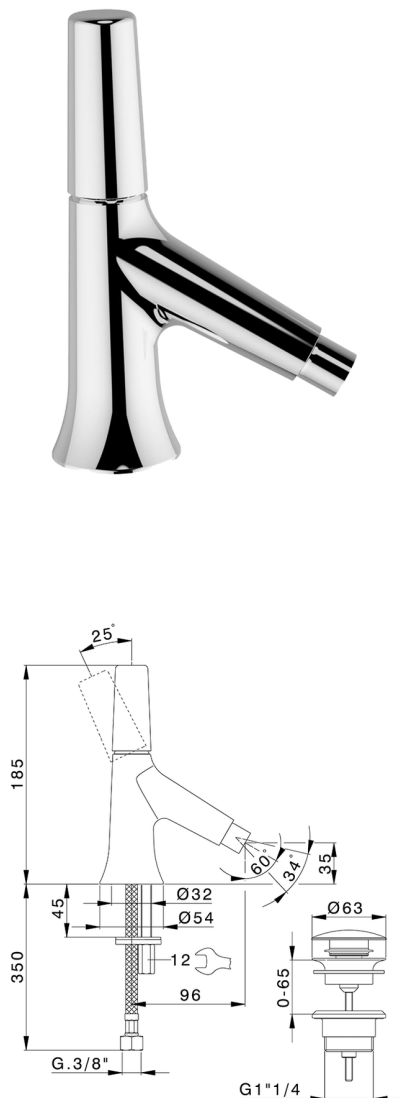

## Bidé monomando VITA\_VI000554

MODELO **VI000554**

Bidé monomando, con desagüe automático 1" 1/4, latiguillos acero G.3/8"

ACABADOS DISPONIBLES

-  **21** 21 Cromo
-  **2Q** 2Q Black Titanium
-  **40** 40 Negro Mate
-  **4Q** 4Q Blanco Mate

CARACTERÍSTICAS

Recambio Cartucho **ZZ9A708000**

**Cartucho monocomando Joystick 25 mm**