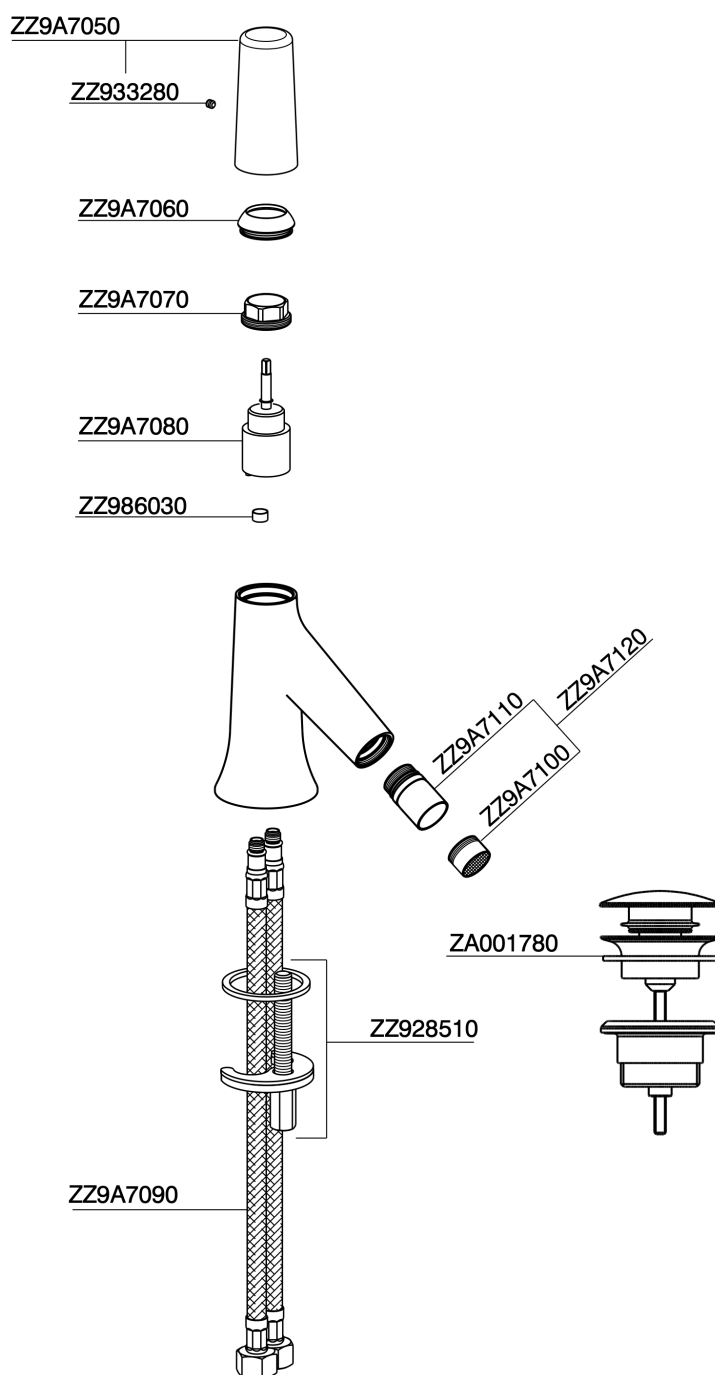

Bidé monomando VITA_VI000554

VI000554

<https://es.cisal.it/bide-monomando-vita-vi000554>

2026-06-14