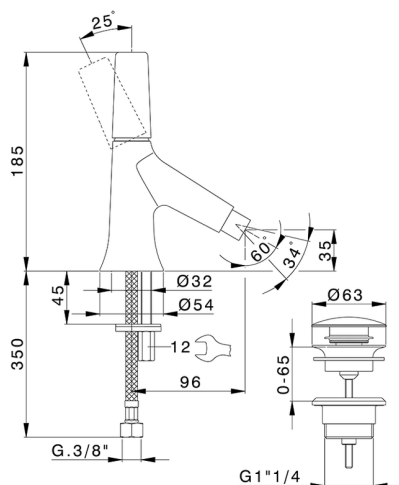

Bidé monomando VITA_VI000554

MODELO **VI000554**

Bidé monomando, con desagüe automático 1" 1/4, latiguillos acero G.3/8"

ACABADOS DISPONIBLES

-  **21** 21 Cromo
-  **2Q** 2Q Black Titanium
-  **40** 40 Negro Mate
-  **4Q** 4Q Blanco Mate

CARACTERÍSTICAS

Recambio Cartucho **ZZ9A708000**

Cartucho monocomando Joystick 25 mm

Bidé monomando VITA_VI000554

VI000554

<https://es.cisal.it/bide-monomando-vita-vi000554>

2026-05-01