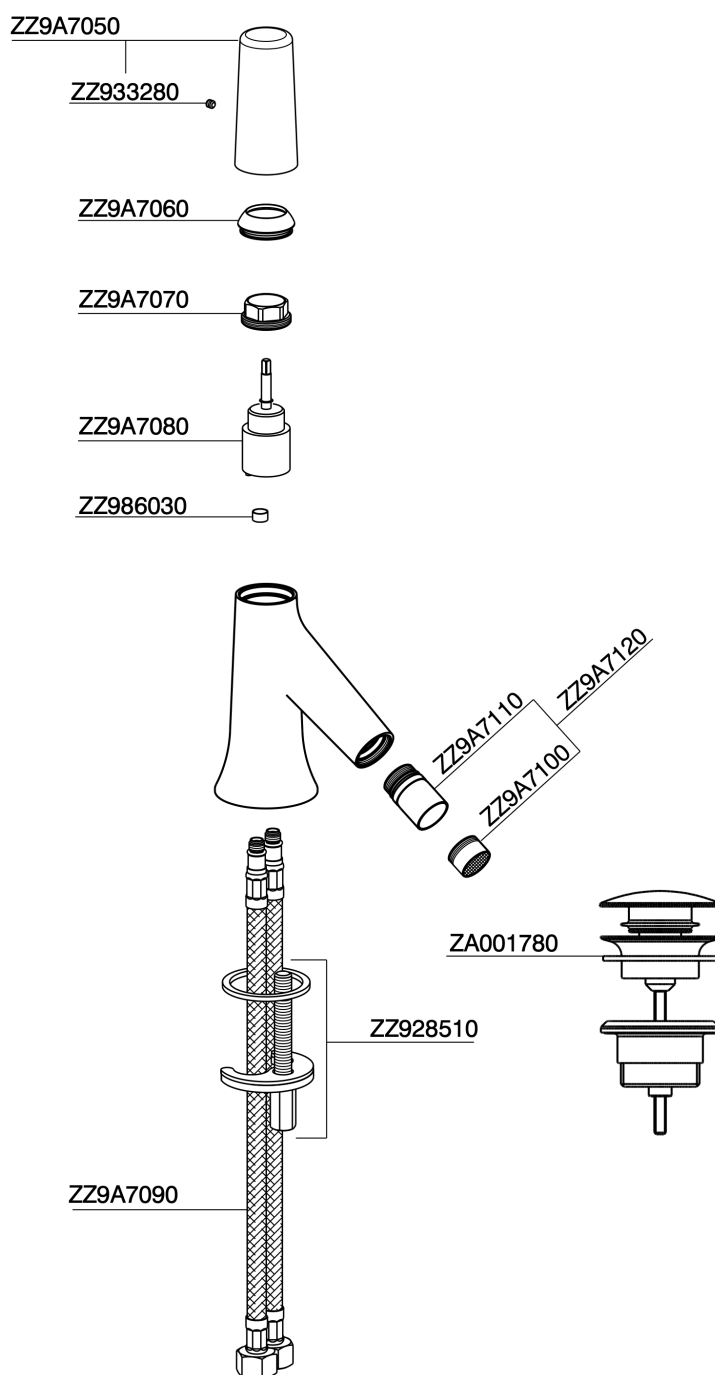

Bidé monomando VITA_VI000554

MODELO **VI000554**

Bidé monomando, con desagüe automático 1" 1/4, latiguillos acero G.3/8"

ACABADOS DISPONIBLES

-  **21** 21 Cromo
-  **2Q** 2Q Black Titanium
-  **40** 40 Negro Mate
-  **4Q** 4Q Blanco Mate

CARACTERÍSTICAS

Recambio Cartucho **ZZ9A708000**

Cartucho monocomando Joystick 25 mm

Bidé monomando VITA_VI000554

VI000554

<https://es.cisal.it/bide-monomando-vita-vi000554>

2026-05-01