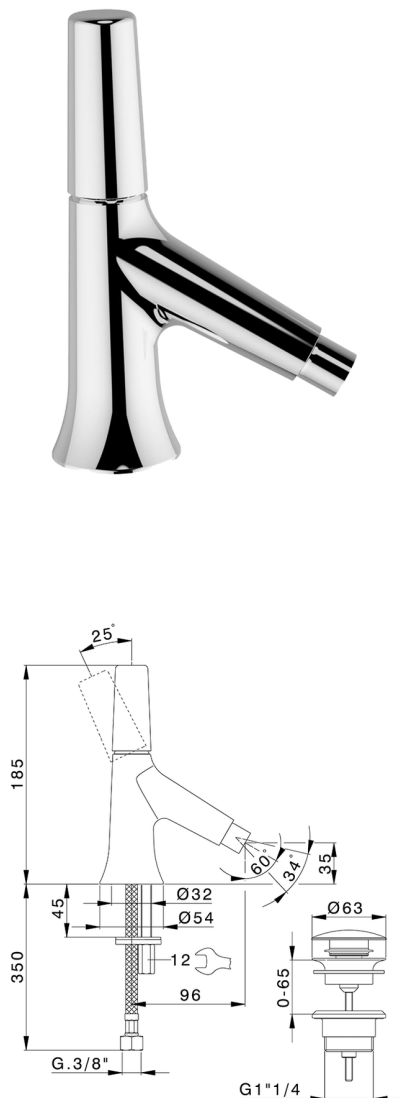

Bidé monomando VITA_VI000554

MODELO **VI000554**

Bidé monomando, con desagüe automático 1" 1/4, latiguillos acero G.3/8"

ACABADOS DISPONIBLES

-  **21** 21 Cromo
-  **2Q** 2Q Black Titanium
-  **40** 40 Negro Mate
-  **4Q** 4Q Blanco Mate

CARACTERÍSTICAS

Recambio Cartucho **ZZ9A708000**

Cartucho monocomando Joystick 25 mm

Bidé monomando VITA_VI000554

VI000554

<https://es.cisal.it/bide-monomando-vita-vi000554>

2026-04-30