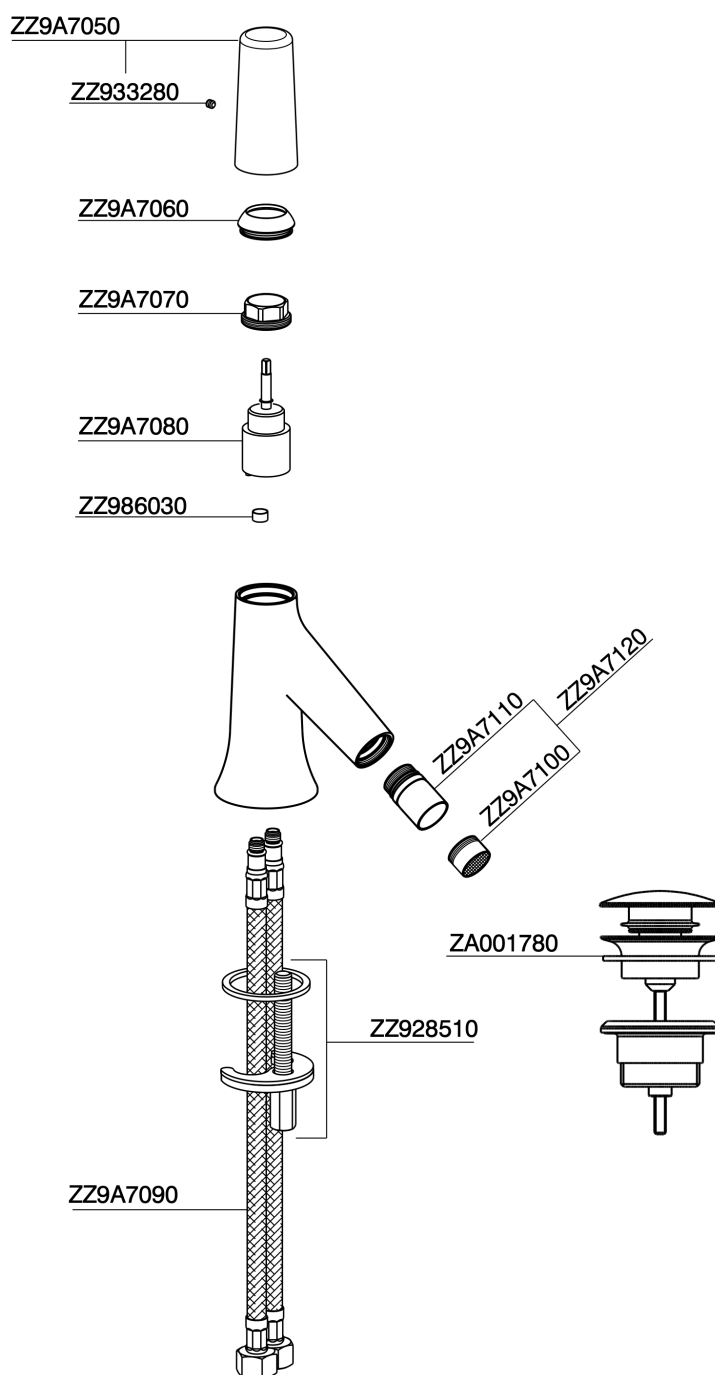

Bidé monomando VITA_VI000554

MODELO **VI000554**

Bidé monomando, con desagüe automático 1" 1/4, latiguillos acero G.3/8"

ACABADOS DISPONIBLES

-  **21** 21 Cromo
-  **2Q** 2Q Black Titanium
-  **40** 40 Negro Mate
-  **4Q** 4Q Blanco Mate

CARACTERÍSTICAS

Recambio Cartucho **ZZ9A708000**

Cartucho monocomando Joystick 25 mm

Bidé monomando VITA_VI000554

VI000554

<https://es.cisal.it/bide-monomando-vita-vi000554>

2026-06-14