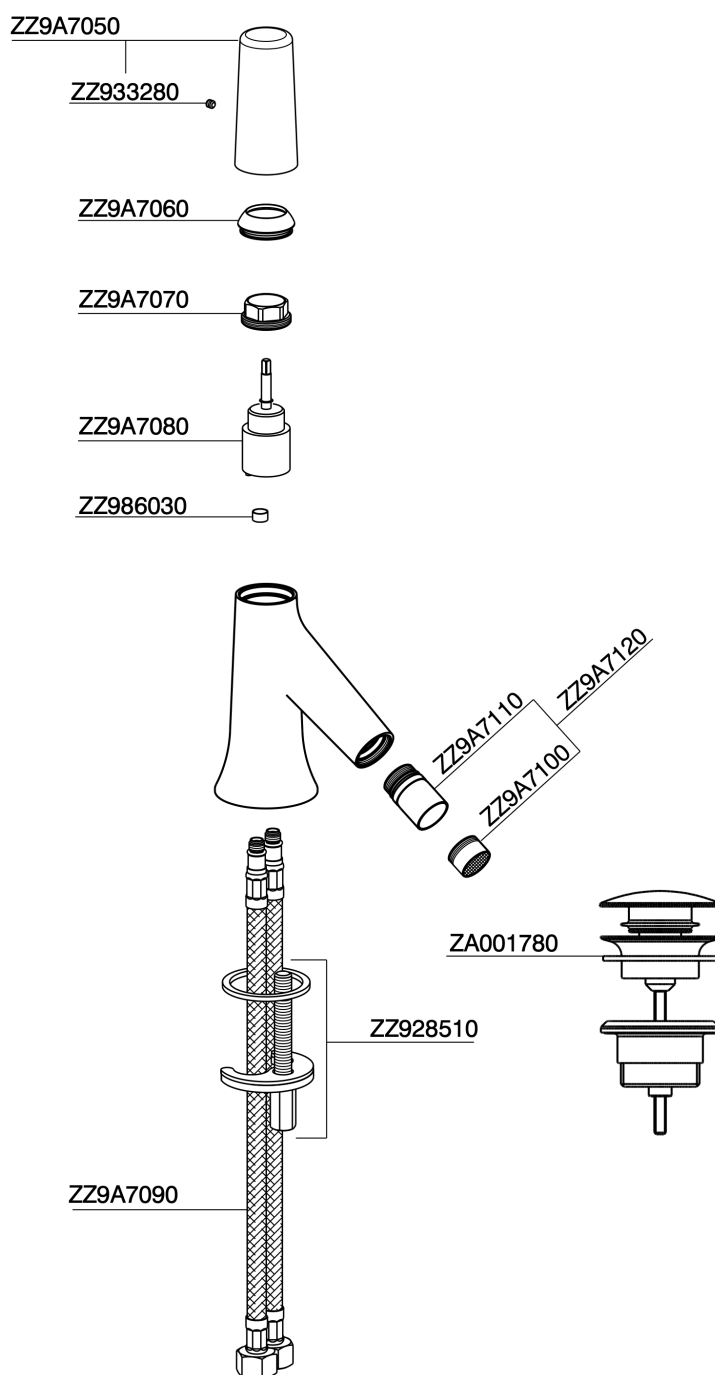

Bidé monomando VITA_VI000554

MODELO **VI000554**

Bidé monomando, con desagüe automático 1" 1/4, latiguillos acero G.3/8"

ACABADOS DISPONIBLES

-  **21** 21 Cromo
-  **2Q** 2Q Black Titanium
-  **40** 40 Negro Mate
-  **4Q** 4Q Blanco Mate

CARACTERÍSTICAS

Recambio Cartucho **ZZ9A708000**

Cartucho monocomando Joystick 25 mm

Bidé monomando VITA_VI000554

VI000554

<https://es.cisal.it/bide-monomando-vita-vi000554>

2026-04-30