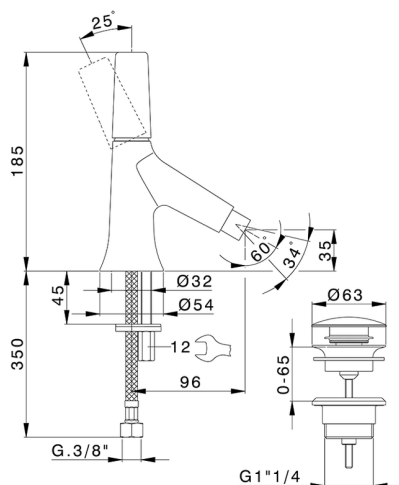

Bidé monomando VITA_VI000554

MODELO **VI000554**

Bidé monomando, con desagüe automático 1" 1/4, latiguillos acero G.3/8"

ACABADOS DISPONIBLES

-  **21** 21 Cromo
-  **2Q** 2Q Black Titanium
-  **40** 40 Negro Mate
-  **4Q** 4Q Blanco Mate

CARACTERÍSTICAS

Recambio Cartucho **ZZ9A708000**

Cartucho monocomando Joystick 25 mm

Bidé monomando VITA_VI000554

VI000554

<https://es.cisal.it/bide-monomando-vita-vi000554>

2026-06-14