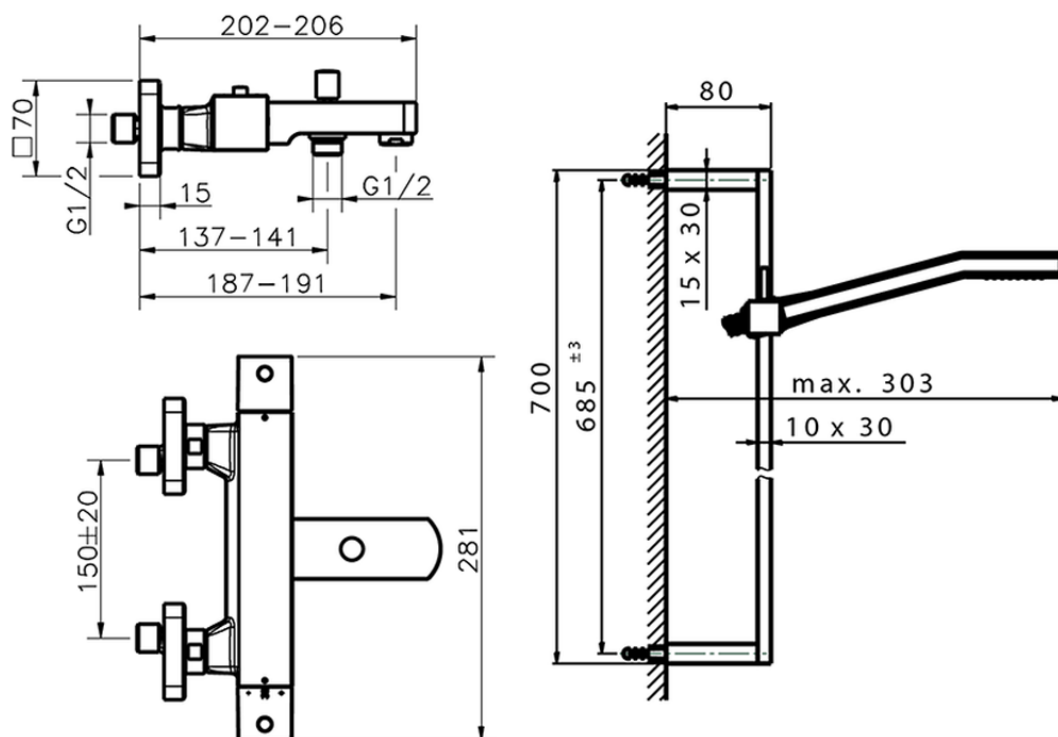

Bañera termostática con barra-corrediza ROADSTER ACCENT_RAS27010

RAS27010

<https://es.cisal.it/banera-termostatica-con-barra-corrediza-roadster-accent-ras27010>

2026-05-01