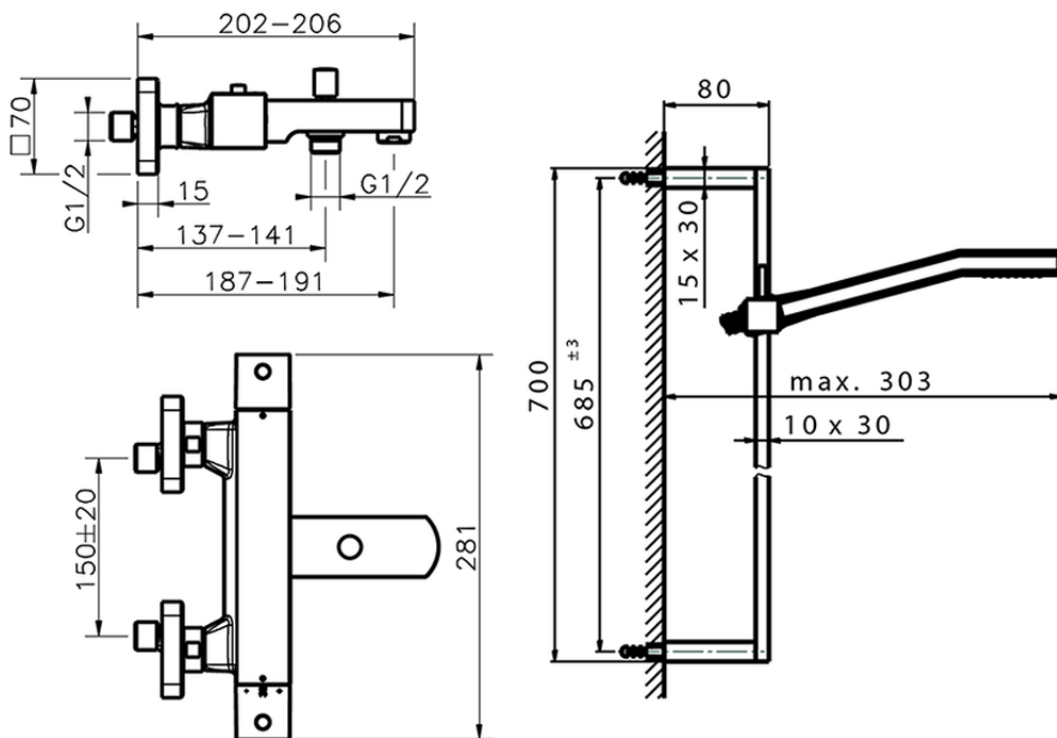

Bañera termostática con barra-corrediza ROADSTER ACCENT_RAS27010

RAS27010

<https://es.cisal.it/banera-termostatica-con-barra-corrediza-roadster-accent-ras27010>

2026-06-19