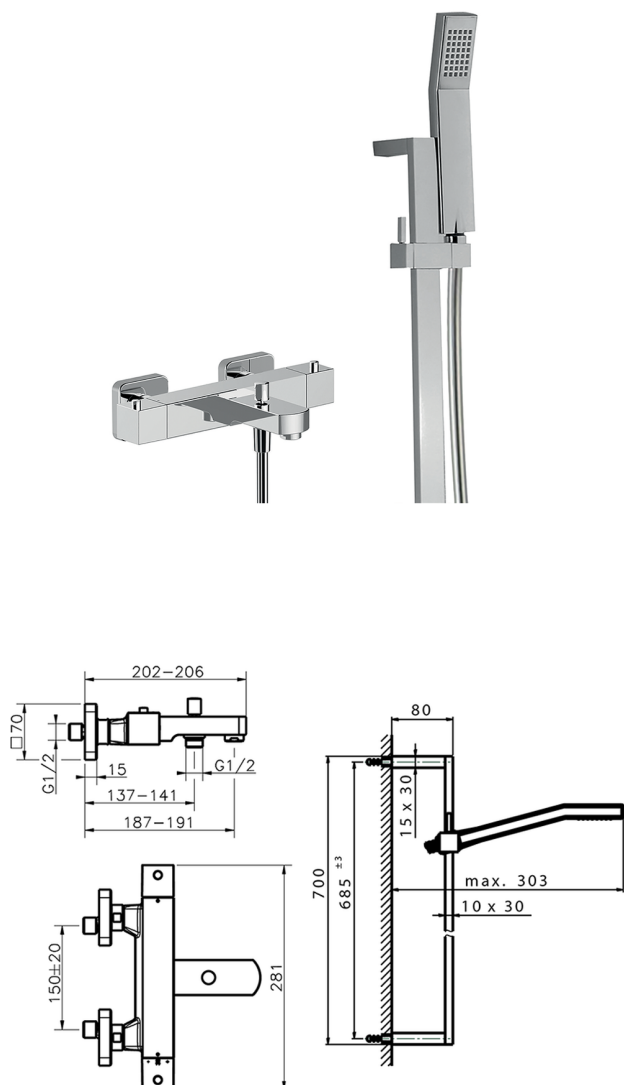

## Bañera termostática con barra-corrediza ROADSTER ACCENT\_RAS27010

MODELO **RAS27010**

Bañera termostática con barra-corrediza, barra 70 cm con soporte corredizo, duchita una función Quad 42x18 mm de ABS, flexible liso SILVERFLEX 150 cm

ACABADOS DISPONIBLES

-  **21** 21 Cromo
-  **2B** 2B Niquel Brillo
-  **2F** 2F Niquel Cepillado
-  **2Q** 2Q Black Titanium
-  **40** 40 Negro Mate
-  **4Q** 4Q Blanco Mate

CARACTERÍSTICAS

Recambio Cartucho **22.04A.AR - ZZ97279004**

**Cartucho Termostático Argo 2 (filtro lungo)**