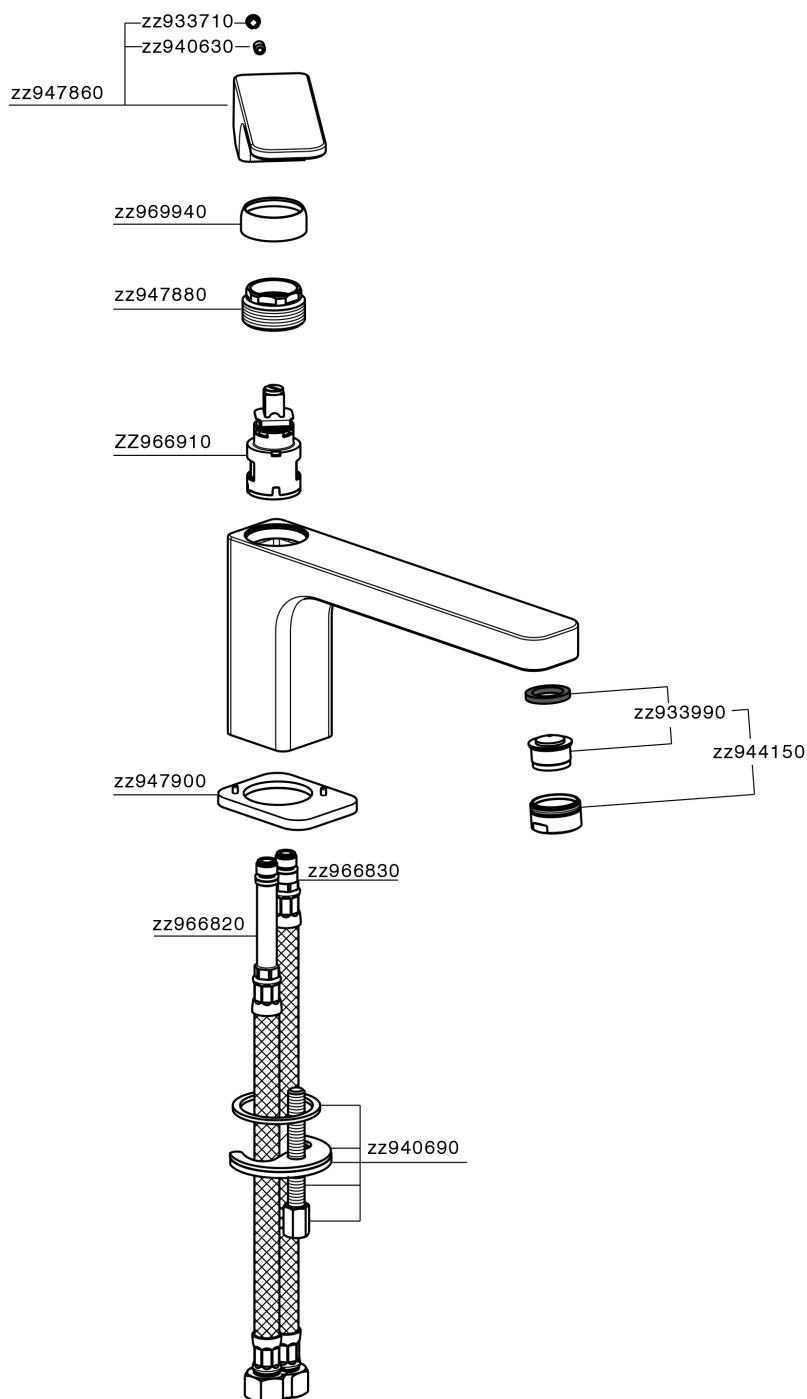

Lavabo monomando EnergySave CUBIC_CU001545

MODELO **CU001545**

Lavabo monomando EnergySave, sin desagüe automático, latiguillos acero G.3/8"

ACABADOS DISPONIBLES

-  **21** 21 Cromo
-  **2B** 2B Niquel Brillo
-  **2F** 2F Niquel Cepillado
-  **40** 40 Negro Mate

CARACTERÍSTICAS

Recambio Cartucho **ZZ96691000**

Cartucho Monomando 25 mm

EnergySave

Gracias al dispositivo EnergySave, si se acciona la maneta en la posición central únicamente saldrá agua fría, de modo que el calentador de agua no se pondrá en marcha y no se desperdiciará agua caliente, lo que supone un ahorro considerable de energía y costes. La temperatura puede ajustarse girando la maneta hacia la izquierda hasta alcanzar la temperatura deseada.

Lavabo monomando EnergySave CUBIC_CU001545

CU001545

<https://es.cisal.it/lavabo-monomando-energysave-cubic-cu001545>

2026-05-01