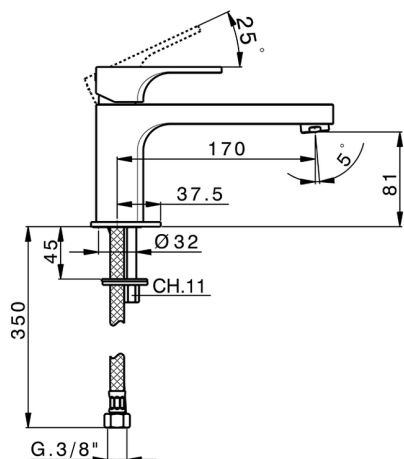

Lavabo monomando EnergySave CUBIC_CU001545

MODELO **CU001545**

Lavabo monomando EnergySave, sin desagüe automático, latiguillos acero G.3/8"

ACABADOS DISPONIBLES

-  **21** 21 Cromo
-  **2B** 2B Niquel Brillo
-  **2F** 2F Niquel Cepillado
-  **40** 40 Negro Mate

CARACTERÍSTICAS

Recambio Cartucho **ZZ96691000**

Cartucho Monomando 25 mm

EnergySave

Gracias al dispositivo EnergySave, si se acciona la maneta en la posición central únicamente saldrá agua fría, de modo que el calentador de agua no se pondrá en marcha y no se desperdiciará agua caliente, lo que supone un ahorro considerable de energía y costes. La temperatura puede ajustarse girando la maneta hacia la izquierda hasta alcanzar la temperatura deseada.