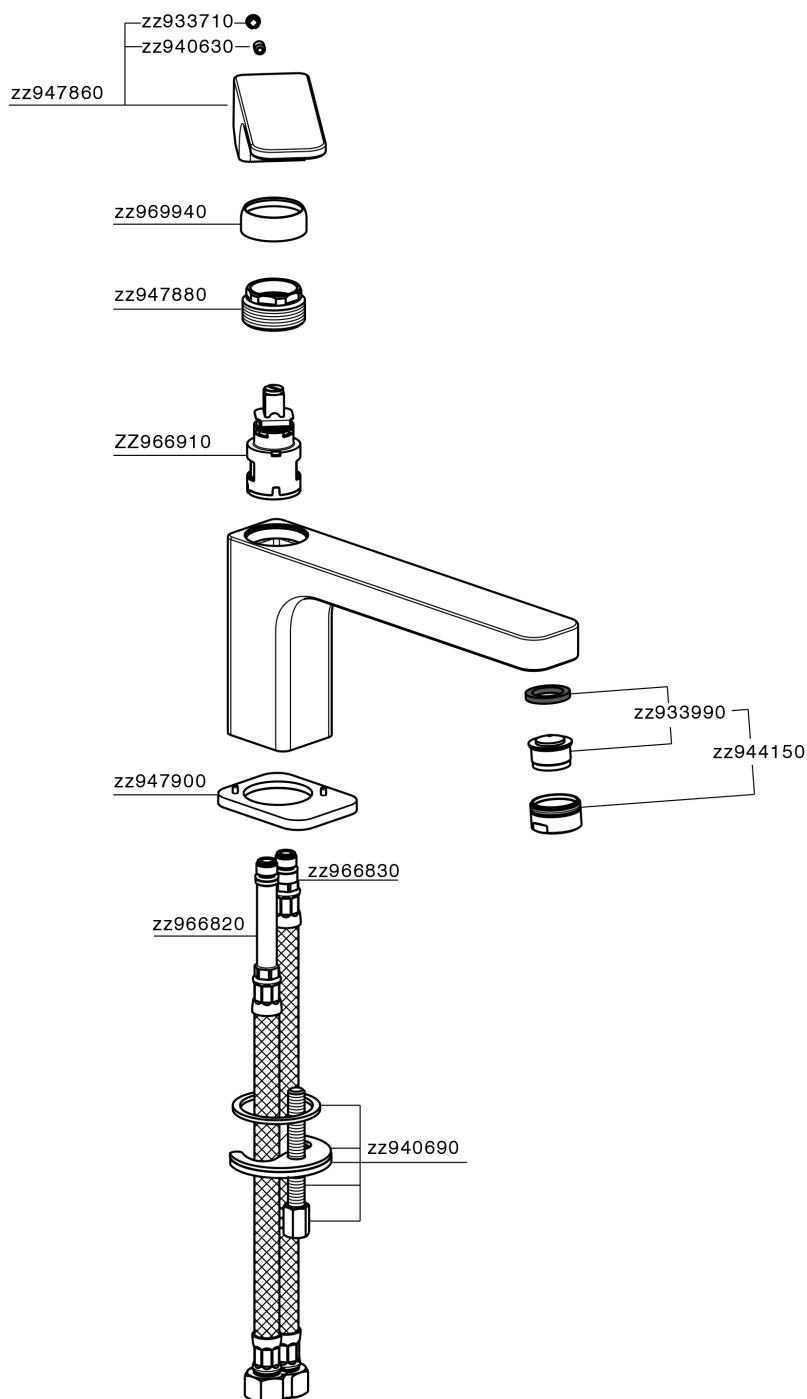

Lavabo monomando EnergySave CUBIC_CU001545

CU001545

<https://es.cisal.it/lavabo-monomando-energysave-cubic-cu001545>

2026-05-01