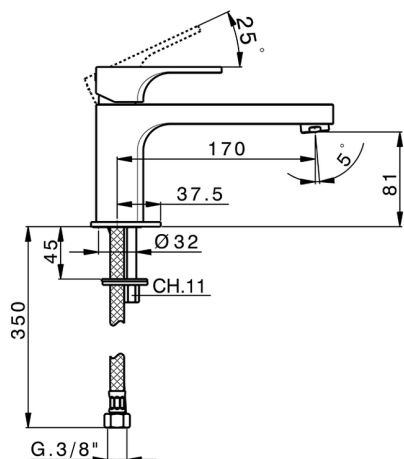

## Lavabo monomando EnergySave CUBIC\_CU001545

MODELO **CU001545**

Lavabo monomando EnergySave, sin desagüe automático, latiguillos acero G.3/8"

### CARACTERÍSTICAS

Recambio Cartucho **ZZ96691000**

**Cartucho Monomando 25 mm**