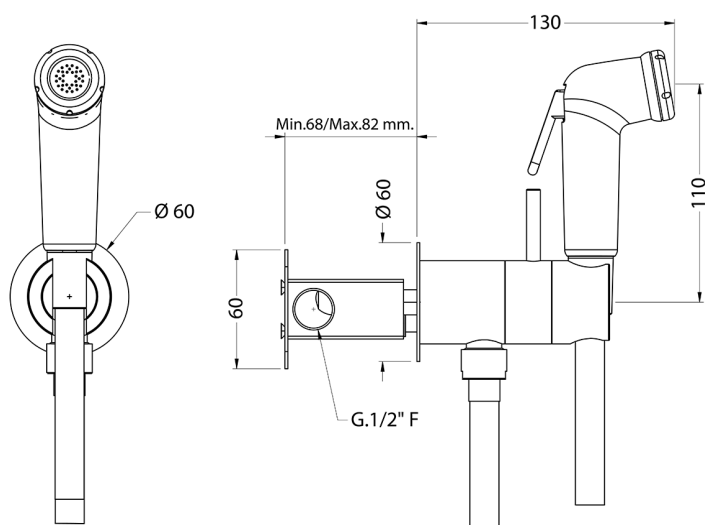

Kit ducha higiénica para bidé DUCHAS HIGIÉNICAS_M3007945

MODELO **M3007945**

Kit ducha higiénica para bidé, soporte mural redondo, mezclador progresivo agua caliente-fría, comprensivo de parte empotrada, Ducha higiénica de ABS - flexible PVC 120 cm

ACABADOS DISPONIBLES

CARACTERÍSTICAS

MixedWater **1**

Ducha higiénica

Duchita higiénica

Ducha higiénica, para el cuidado de la higiene personal.

2024-12-21