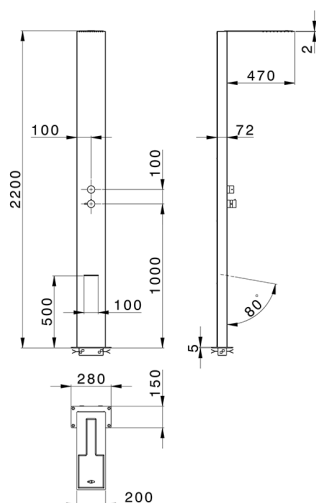

Columna ducha monomando WELLNESS_ZS005020

MODELO **ZS005020**

Columna ducha monomando, desviador 2 salidas, para exterior/interior de suelo, rociador rectangular 200x470x2 mm de Inox, con válvula de seguridad patentada, funciones lluvia, cascada, Inox AISI 316L

ACABADOS DISPONIBLES

D1 D1 Inox Cepillado

CARACTERÍSTICAS

Recambio Cartucho **ZZ99751000**

Cartucho Monomando 35 mm

2024-10-18