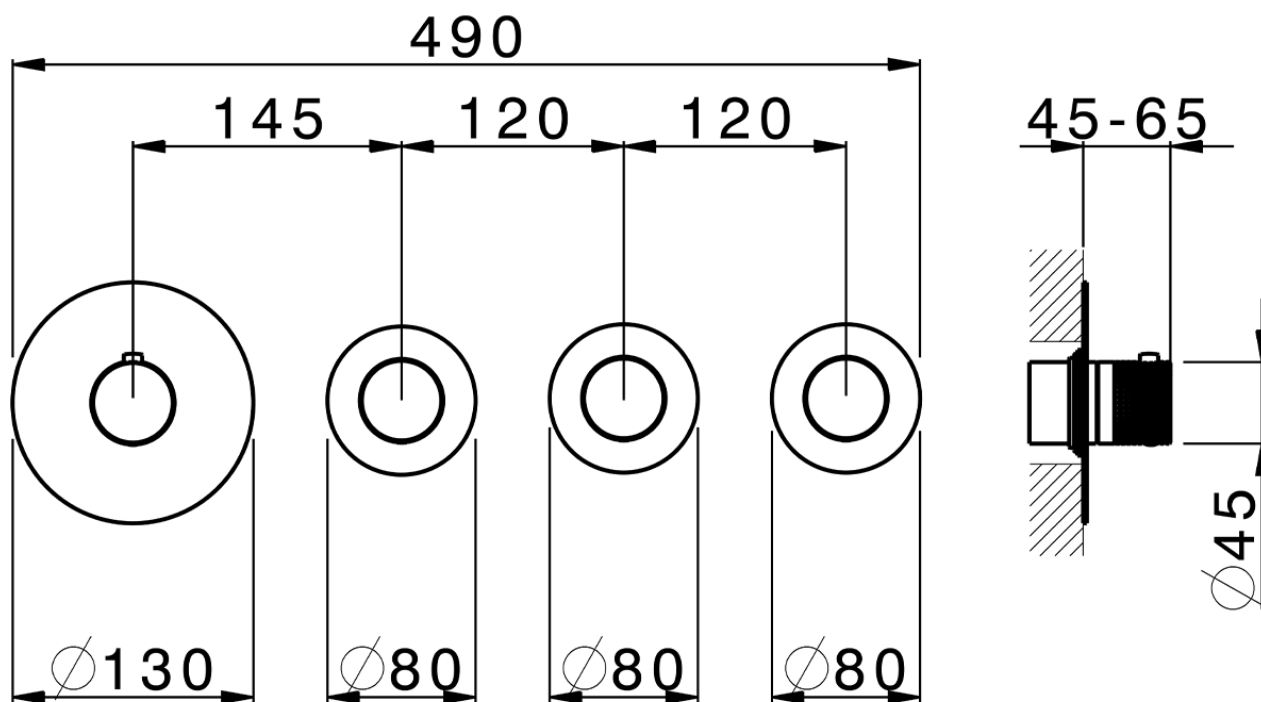

Parte externa termostático ducha 3 funciones NUANCE X32_X100R300

X100R300

<https://es.cisal.it/parte-externa-termostatico-ducha-3-funciones-nuance-x32-x100r300>

ZA00V300

<https://es.cisal.it/parte-empotrada-termostatico-3-funciones-empotrado-za00v300>

ZA00R300

<https://es.cisal.it/parte-empotrada-termostatico-3-funciones-empotrado-za00r300>

2024-11-27