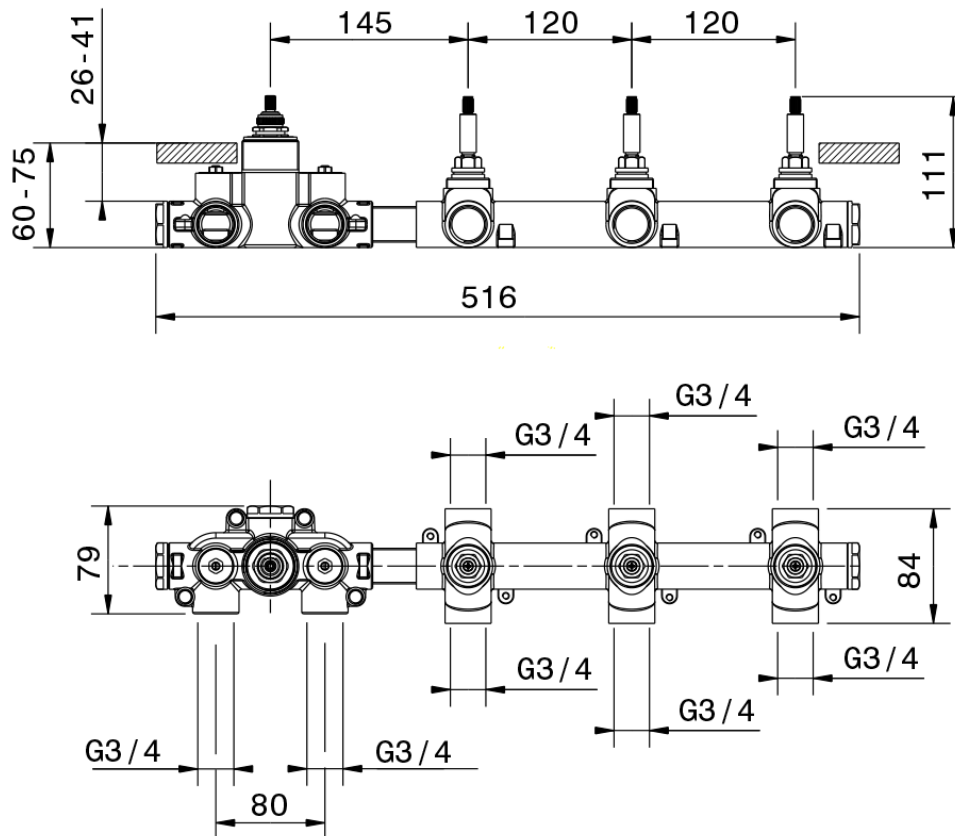

Parte externa termostático ducha 3 funciones NUANCE X32_X100R300

X100R300

<https://es.cisal.it/parte-externa-termostatico-ducha-3-funciones-nuance-x32-x100r300>

ZA00V300

<https://es.cisal.it/parte-empotrada-termostatico-3-funciones-empotrado-za00v300>

ZA00R300

<https://es.cisal.it/parte-empotrada-termostatico-3-funciones-empotrado-za00r300>

2024-11-27