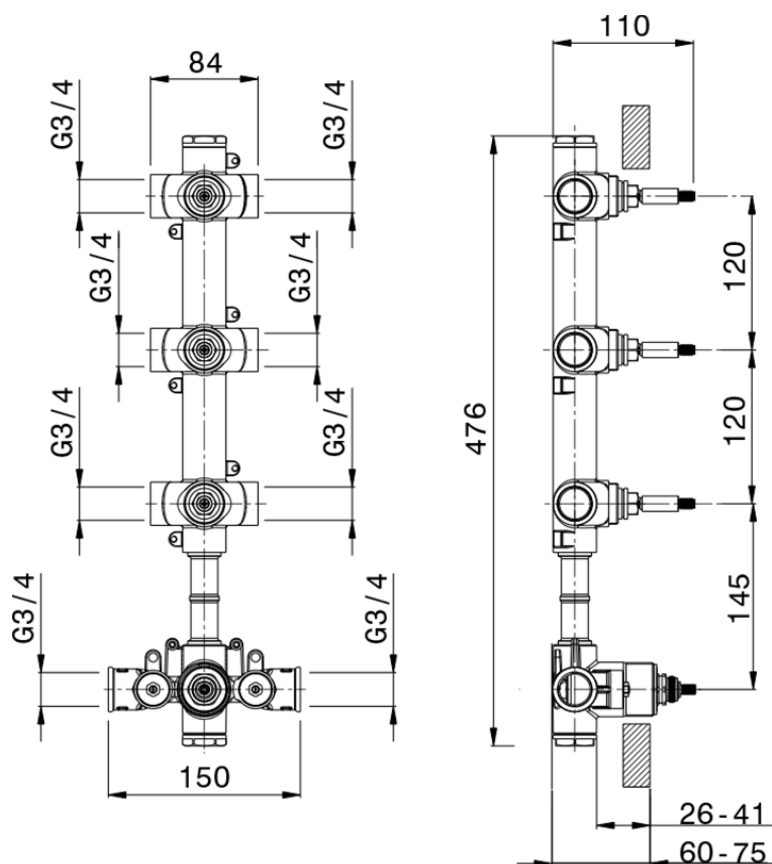

Parte externa termostático ducha 3 funciones NUANCE X32_X100R300

X100R300

<https://es.cisal.it/parte-externa-termostatico-ducha-3-funciones-nuance-x32-x100r300>

ZA00V300

<https://es.cisal.it/parte-empotrada-termostatico-3-funciones-empotrado-za00v300>

ZA00R300

<https://es.cisal.it/parte-empotrada-termostatico-3-funciones-empotrado-za00r300>

2024-11-27