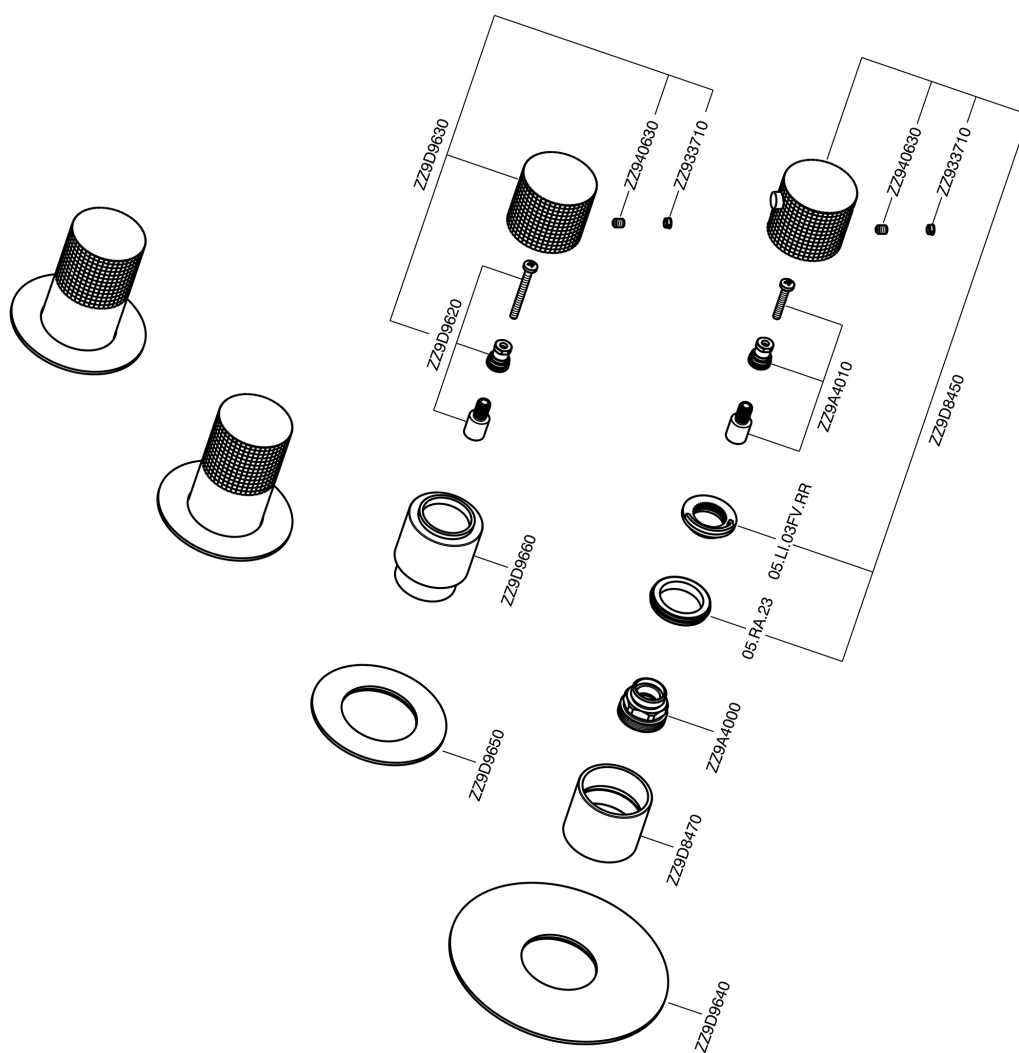

## Parte externa termostático ducha 3 funciones NUANCE X32\_X100R300

X100R300

<https://es.cisal.it/parte-externa-termostatico-ducha-3-funciones-nuance-x32-x100r300>

## Parte empotrada termostático 3 funciones EMPOTRADO\_ZA00V300

ZA00V300

<https://es.cisal.it/parte-empotrada-termostatico-3-funciones-empotrado-za00v300>

## Parte empotrada termostático 3 funciones EMPOTRADO\_ZA00R300

ZA00R300

<https://es.cisal.it/parte-empotrada-termostatico-3-funciones-empotrado-za00r300>

2024-11-23