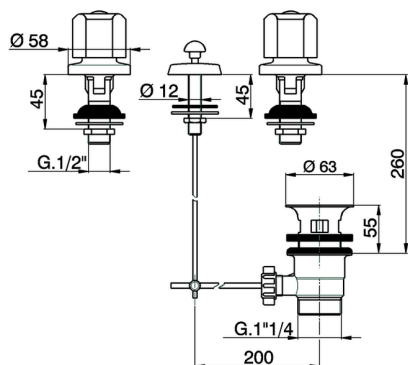

Combinación bidé 3 agujeros TR_TR001211

MODELO **TR001211**

Combinación bidé 3 agujeros, con desagüe automático 1"1/4, sin caño, sin manetas

ACABADOS DISPONIBLES

CARACTERÍSTICAS

2024-12-22