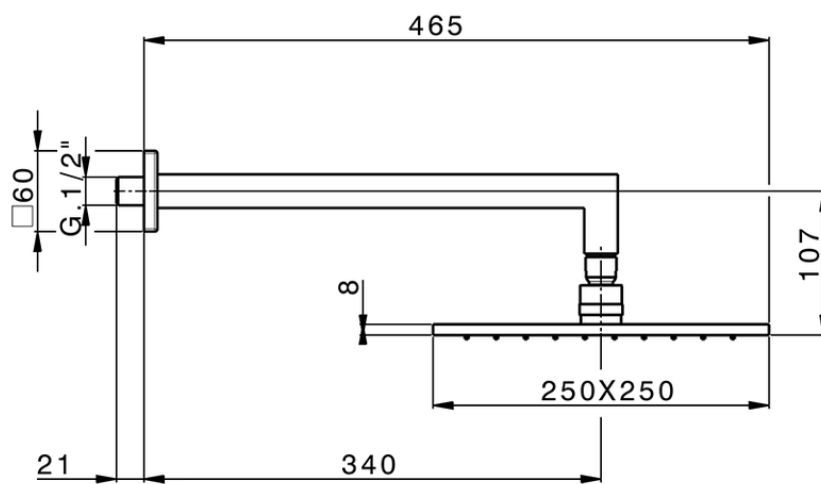

Brazo ducha con rociador WELLNESS_DS013660

DS013660

<https://es.cisal.it/brazo-ducha-con-rociador-wellness-ds013660>

2025-01-15