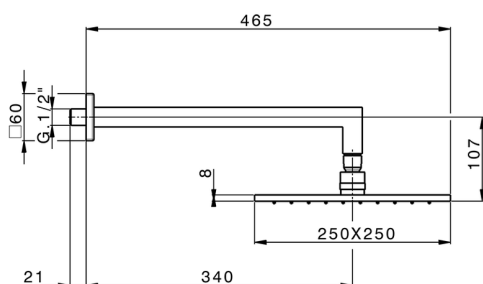

Brazo ducha con rociador WELLNESS_DS013660

MODELO **DS013660**

Brazo ducha con rociador, rociador cuadrado
250x250 mm de LATÓN, brazo ducha L.340 mm

ACABADOS DISPONIBLES

-  **21** 21 Cromo
-  **2B** 2B Niquel Brillo
-  **2F** 2F Niquel Cepillado
-  **2Q** 2Q Black Titanium
-  **40** 40 Negro Mate
-  **4Q** 4Q Blanco Mate