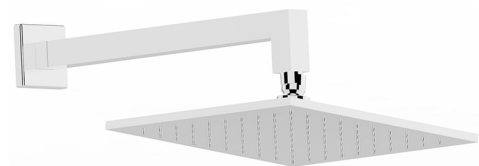

Brazo ducha con rociador WELLNESS_DS013660

MODELO **DS013660**

Brazo ducha con rociador, rociador cuadrado
250x250 mm de LATÓN, brazo ducha L.340 mm

ACABADOS DISPONIBLES

-  **21** 21 Cromo
-  **2B** 2B Niquel Brillo
-  **2F** 2F Niquel Cepillado
-  **2Q** 2Q Black Titanium
-  **40** 40 Negro Mate
-  **4Q** 4Q Blanco Mate