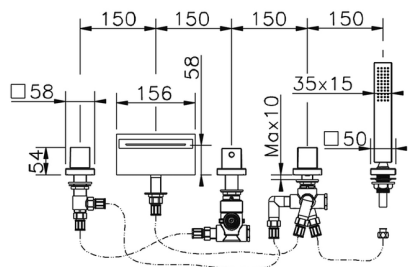

Termostático

El termostático Cisal es tu gestor personal del agua, ayudándote a manejar, controlar y ahorrar agua y energía.

2026-06-19