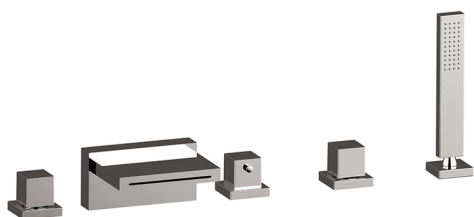

## Borde bañera termostático 5 agujeros WAVE\_WET77010

MODELO **WET77010**

Borde bañera termostático 5 agujeros, desviador 2 salidas, duchita una función minimalista 35x15 mm Latón, flexible extraíble 150 cm

ACABADOS DISPONIBLES

-  **21** 21 Cromo
-  **2F** 2F Niquel Cepillado
-  **2Q** 2Q Black Titanium

CARACTERÍSTICAS

Recambio Cartucho **24.04A.PP**

**Cartucho Termostático Plus P 8X20**