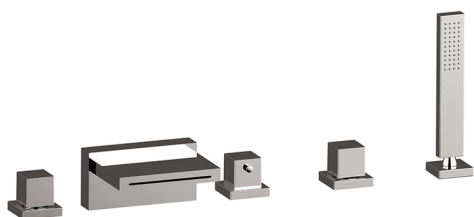

Borde bañera termostático 5 agujeros WAVE_WET77010

MODELO **WET77010**

Borde bañera termostático 5 agujeros, desviador 2 salidas, duchita una función minimalista 35x15 mm Latón, flexible extraíble 150 cm

ACABADOS DISPONIBLES

-  **21** 21 Cromo
-  **2F** 2F Niquel Cepillado
-  **2Q** 2Q Black Titanium

CARACTERÍSTICAS

Recambio Cartucho **24.04A.PP**

Cartucho Termostático Plus P 8X20

Termostático

El termostático Cisal es tu gestor personal del agua, ayudándote a manejar, controlar y ahorrar agua y energía.