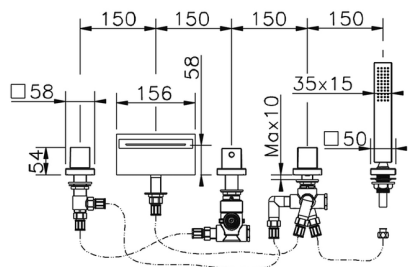

Termostático

El termostático Cisal es tu gestor personal del agua, ayudándote a manejar, controlar y ahorrar agua y energía.

2026-05-01