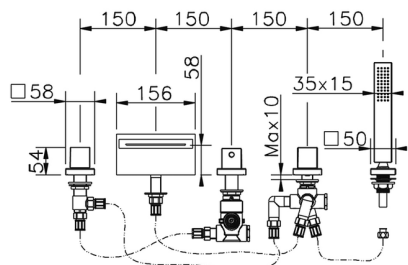

Termostático

El termostático Cisal es tu gestor personal del agua, ayudándote a manejar, controlar y ahorrar agua y energía.

2026-06-15