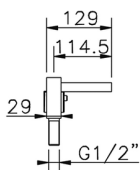

Borde bañera termostático 5 agujeros WAVE_WET77010

MODELO **WET77010**

Borde bañera termostático 5 agujeros, desviador 2 salidas, duchita una función minimalista 35x15 mm Latón, flexible extraíble 150 cm

ACABADOS DISPONIBLES

- **21** 21 Cromo
- **2F** 2F Niquel Cepillado
- **2Q** 2Q Black Titanium

CARACTERÍSTICAS

Recambio Cartucho **24.04A.PP**

Cartucho Termostático Plus P 8X20

Termostático

El termostático Cisal es tu gestor personal del agua, ayudándote a manejar, controlar y ahorrar agua y energía.

2026-05-01