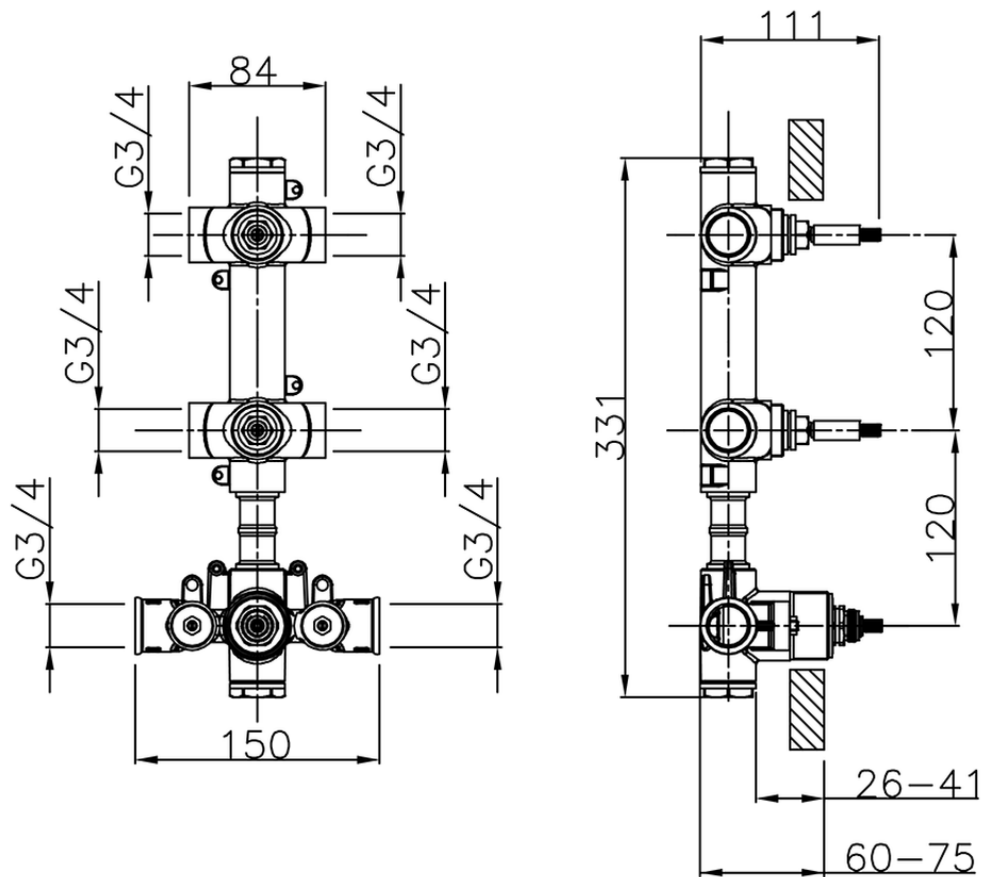

## Parte externa termostático ducha 2 funciones WELLNESS\_CU01V200

CU01V200

<https://es.cisal.it/parte-externa-termostatico-ducha-2-funciones-wellnesscu01v200>

ZA01V200

<https://es.cisal.it/parte-empotrada-termostatico-ducha-2-funciones-empotradoza01v200>