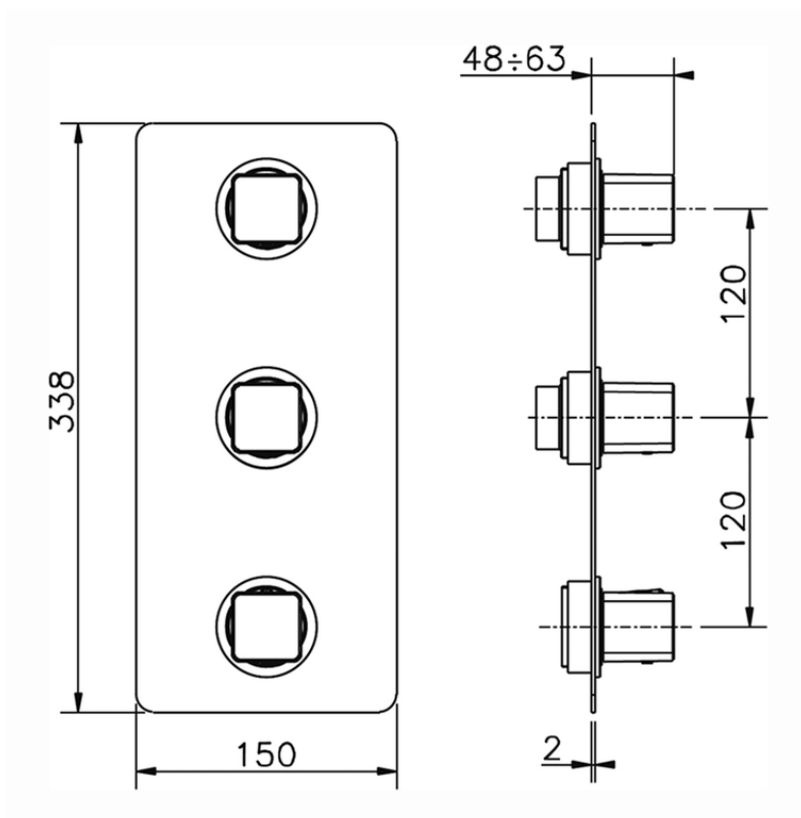

## Parte externa termostático ducha 2 funciones WELLNESS\_CU01V200

CU01V200

<https://es.cisal.it/parte-externa-termostatico-ducha-2-funciones-wellnesscu01v200>

ZA01V200

<https://es.cisal.it/parte-empotrada-termostatico-ducha-2-funciones-empotradoza01v200>