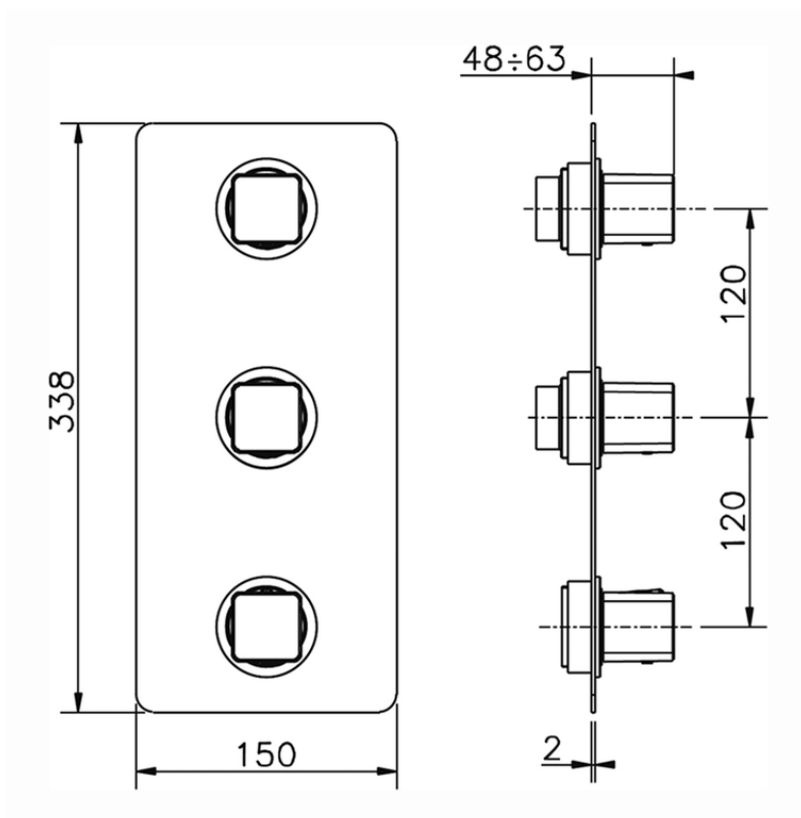

Parte externa termostático ducha 2 funciones WELLNESS_CU01V200

CU01V200

<https://es.cisal.it/parte-externa-termostatico-ducha-2-funciones-wellnesscu01v200>