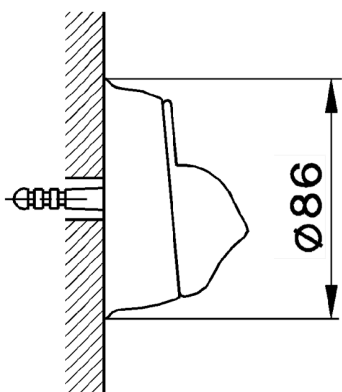

Soporte ducha ARCANA COMPLEMENTOS _AR003620

MODELO **AR003620**

Soporte ducha

ACABADOS DISPONIBLES

-  **21** 21 Cromo
-  **24** 24 Oro
-  **26** 26 Cobre Viejo
-  **27** 27 Bronce Viejo
-  **2A** 2A Niquel Satinado Cepillado