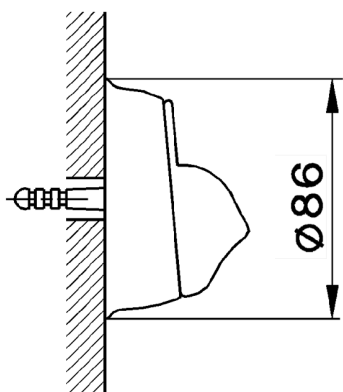

Soporte ducha ARCANA COMPLEMENTOS _AR003620

MODELO **AR003620**

Soporte ducha

ACABADOS DISPONIBLES

-  **21** 21 Cromo
-  **24** 24 Oro
-  **26** 26 Cobre Viejo
-  **27** 27 Bronce Viejo
-  **2A** 2A Niquel Satinado Cepillado