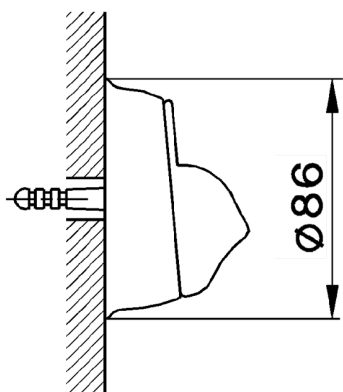

## Soporte ducha ARCANA COMPLEMENTOS \_AR003620

MODELO **AR003620**

Soporte ducha

ACABADOS DISPONIBLES

-  **21** 21 Cromo
-  **24** 24 Oro
-  **26** 26 Cobre Viejo
-  **27** 27 Bronce Viejo
-  **2A** 2A Niquel Satinado Cepillado