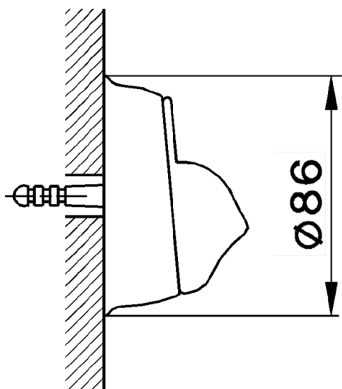

Soporte ducha ARCANA COMPLEMENTOS _AR003620

MODELO **AR003620**

Soporte ducha

ACABADOS DISPONIBLES

-  **21** 21 Cromo
-  **24** 24 Oro
-  **26** 26 Cobre Viejo
-  **27** 27 Bronce Viejo
-  **2A** 2A Niquel Satinado Cepillado