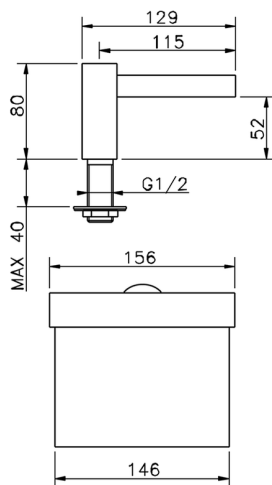

## Caño de erogación COMPLEMENTOS\_ZA002620

MODELO **ZA002620**

Caño de erogación, chorro cascada, conexión 1/2" M