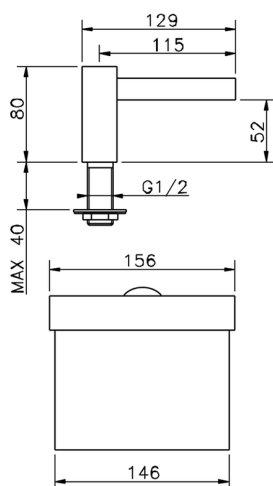

Caño de erogación COMPLEMENTOS_ZA002620

MODELO **ZA002620**

Caño de erogación,chorro cascada,conexión 1/2" M

ACABADOS DISPONIBLES

-  **21** 21 Cromo
-  **2B** 2B Niquel Brillo
-  **2F** 2F Niquel Cepillado
-  **2Q** 2Q Black Titanium
-  **40** 40 Negro Mate
-  **4Q** 4Q Blanco Mate