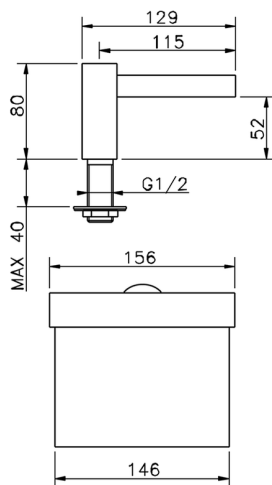

Caño de erogación COMPLEMENTOS_ZA002620

MODELO **ZA002620**

Caño de erogación, chorro cascada, conexión 1/2" M

ACABADOS DISPONIBLES

-  **21** 21 Cromo
-  **2B** 2B Niquel Brillo
-  **2F** 2F Niquel Cepillado
-  **2Q** 2Q Black Titanium
-  **40** 40 Negro Mate
-  **4Q** 4Q Blanco Mate