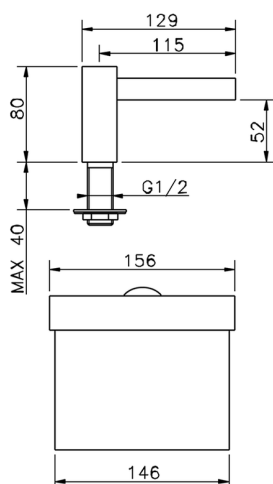

Caño de erogación COMPLEMENTOS_ZA002620

MODELO **ZA002620**

Caño de erogación, chorro cascada, conexión 1/2" M

ACABADOS DISPONIBLES

-  **21** 21 Cromo
-  **2B** 2B Niquel Brillo
-  **2F** 2F Niquel Cepillado
-  **2Q** 2Q Black Titanium
-  **40** 40 Negro Mate
-  **4Q** 4Q Blanco Mate