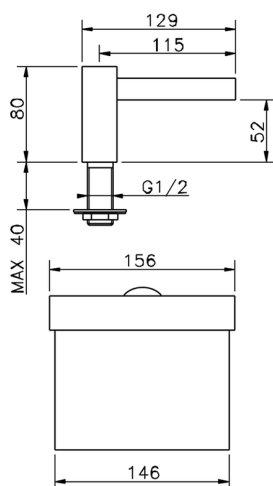

Caño de erogación COMPLEMENTOS_ZA002620

MODELO **ZA002620**

Caño de erogación, chorro cascada, conexión 1/2" M

ACABADOS DISPONIBLES

-  **21** 21 Cromo
-  **2B** 2B Niquel Brillo
-  **2F** 2F Niquel Cepillado
-  **2Q** 2Q Black Titanium
-  **40** 40 Negro Mate
-  **4Q** 4Q Blanco Mate