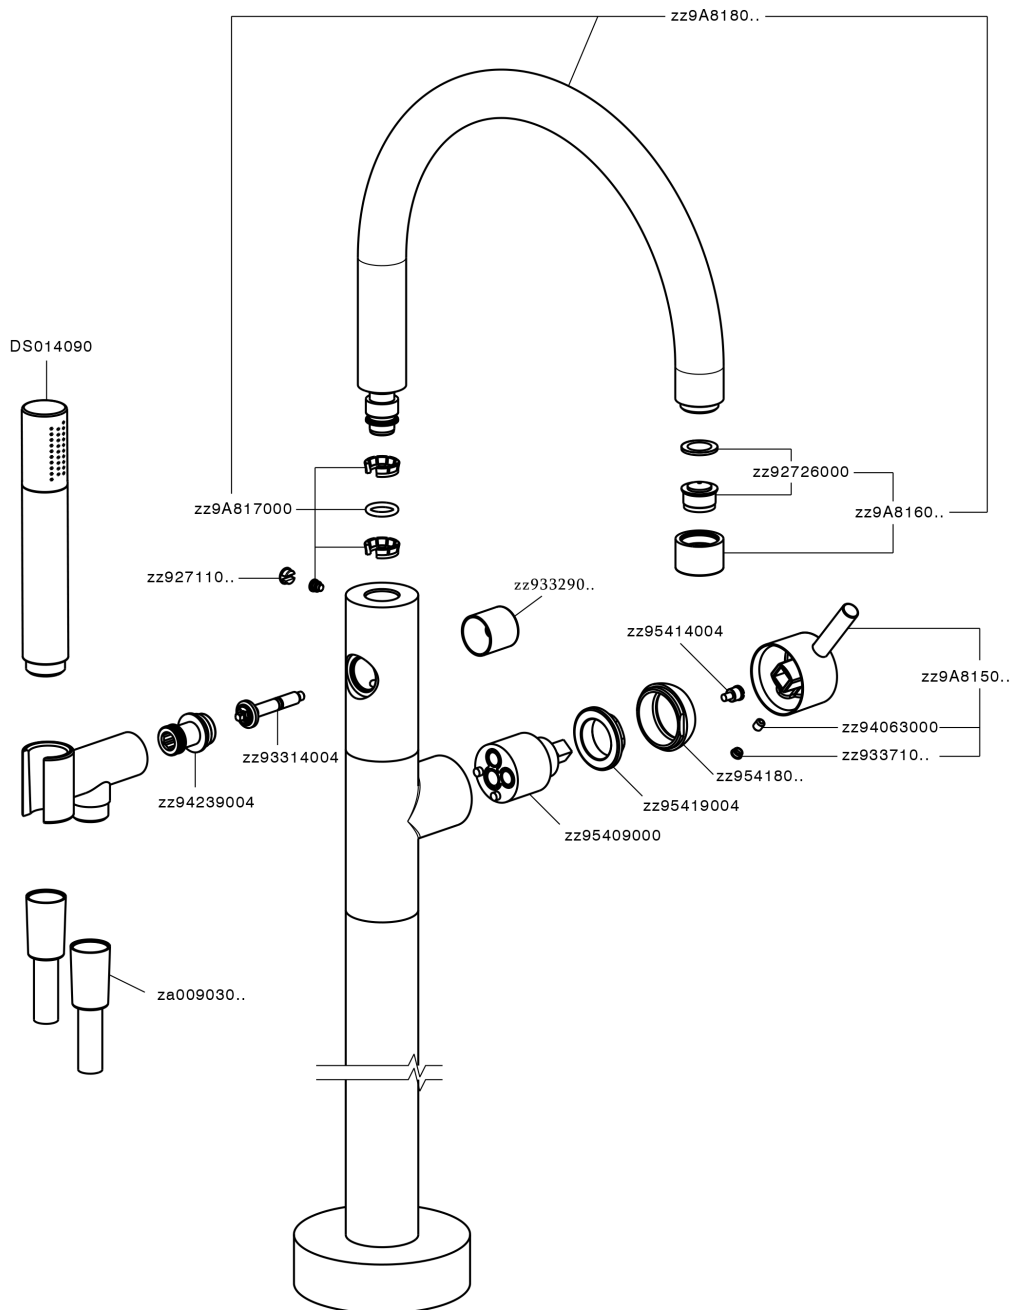

Parte externa monomando bañera de suelo NUOVA LESS_LN014200

LN014200

<https://es.cisal.it/parte-externa-monomando-banera-de-suelo-nuova-less-ln014200>

Parte empotrada monomando free-standing EMPOTRADO_ZA004510

ZA004510

<https://es.cisal.it/parte-empotrada-monomando-free-standing-empotrado-za004510>

2025-01-15