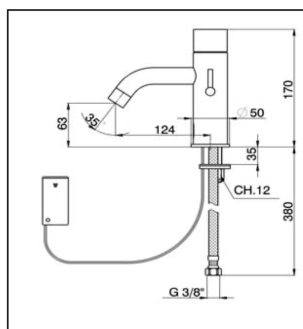

Lavabo electrónico TRONIC_TN000540

cisal

TN 00054 0 (TN 00054 1 - TN 00154 0 - TN 00154 1)

NR	DESCRIZIONE DESCRIPTION DESCRIPTION BESCHREIBUNG DESCRIPCIÓN	N.CODICE NR.CODE CODE NO. WERSKNR. N.CÓDIGO	NR	DESCRIZIONE DESCRIPTION DESCRIPTION BESCHREIBUNG DESCRIPCIÓN	N.CODICE NR.CODE CODE NO. WERSKNR. N.CÓDIGO	NR	DESCRIZIONE DESCRIPTION DESCRIPTION BESCHREIBUNG DESCRIPCIÓN	N.CODICE NR.CODE CODE NO. WERSKNR. N.CÓDIGO
1	Elettrovalvola per lavabo Electronvanne pour lavabo Electronic valve for basin Electroválvula para lavabo Elektroventil für Waschtischbatterie	ZZ950360	6	Parte elettronica per lavabo Electronique pour lavabo Electronic mixer set Parte electrónica para lavabo Elektronik für Waschtischarmatur	ZZ950400			
2	Miscelatore di temperatura per lavabo Mitigeur de temperature pour lavabo Temperature's mixer for basin Mezclador de temperatura para lavabo Mischungsvorrichtung für Waschtischbatterie	ZZ950370	7	Scatola per batteria Boite pour pile Box for battery Caja para batería Gehäuse für Batterie	ZZ950410			
3	Aeratore M22x1 IB Mousseur M22x1 IB Mousseur M22x1 IB Aireador M22x1 IB Perlator M22x1 IB	ZZ950430	8	Trasformatore per lavabo elettronico Transformateur pour robinet électronique Transformer for Electronic mixer Transformador para lavabo electrónico Steckernetzteil f/elektronische Waschtischarm.	ZZ950420			
3-1	Cartuccia per aeratore M.24x1 Cartouche pour mousseur M.24x1 Mousseur cartridge M.24x1 Cartucho para aireador M.24x1 Kartusche fuer Perlator M.24x1	ZZ926950						
4	Set installazione lavabo elettronico Set d'installation pour robinet électronique Installation set Juego de instalación lavabo electrónico Befestigungset f/elektronische Waschtischarm	ZZ950380						
5	Flessibile M8x1 SX - G3/8" L450 Flex M8x1 SX - G3/8" L450 Flex hose M8x1 SX - G3/8" L450 Flexo M8x1 SX - G3/8" L450 Schlauch M8x1 SX - G3/8" L450	ZZ950390						

TN000540

<https://es.cisal.it/lavabo-electronico-tronic-tn000540>

2025-01-02