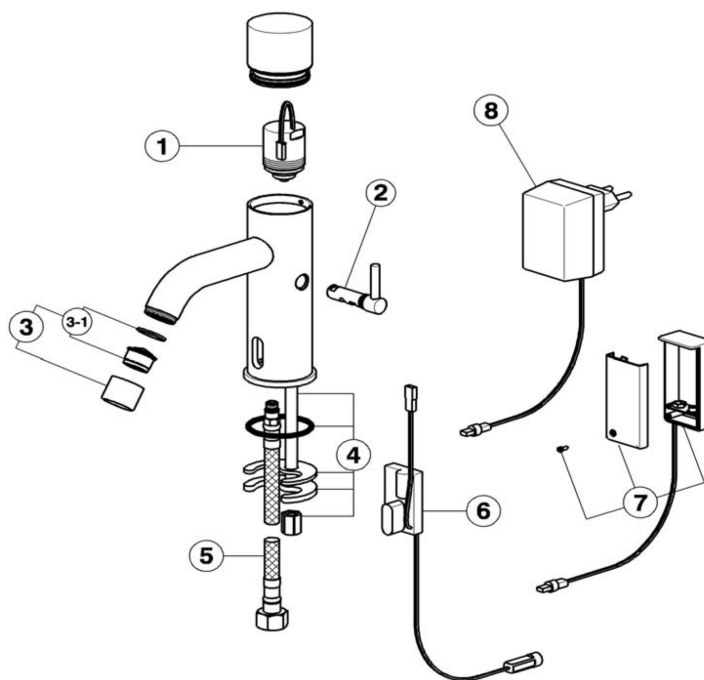

Lavabo electrónico TRONIC_TN000540

cisal

TN 00054 0 (TN 00054 1 - TN 00154 0 - TN 00154 1)

NR	DESCRIZIONE DESCRIPTION DESCRIPTION BESCHREIBUNG DESCRIPCIÓN	N.CODICE NR.CODE CODE NO. WERSKNR. N.CÓDIGO	NR	DESCRIZIONE DESCRIPTION DESCRIPTION BESCHREIBUNG DESCRIPCIÓN	N.CODICE NR.CODE CODE NO. WERSKNR. N.CÓDIGO	NR	DESCRIZIONE DESCRIPTION DESCRIPTION BESCHREIBUNG DESCRIPCIÓN	N.CODICE NR.CODE CODE NO. WERSKNR. N.CÓDIGO
1	Elettrovalvola per lavabo Electronvanne pour lavabo Electronic valve for basin Electroválvula para lavabo Elektroventil für Waschtischbatterie	ZZ950360	6	Parte elettronica per lavabo Electronique pour lavabo Electronic mixer set Parte electrónica para lavabo Elektronik für Waschtischarmatur	ZZ950400			
2	Miscelatore di temperatura per lavabo Mitigeur de temperature pour lavabo Temperature's mixer for basin Mezclador de temperatura para lavabo Mischungsvorrichtung für Waschtischbatterie	ZZ950370	7	Scatola per batteria Boite pour pile Box for battery Caja para batería Gehäuse für Batterie	ZZ950410			
3	Aeratore M22x1 IB Mousseur M22x1 IB Mousseur M22x1 IB Aireador M22x1 IB Perlator M22x1 IB	ZZ950430	8	Trasformatore per lavabo elettronico Transformateur pour robinet électronique Transformer for Electronic mixer Transformador para lavabo electrónico Steckernetzteil f/elektronische Waschtischarm.	ZZ950420			
3-1	Cartuccia per aeratore M.24x1 Cartouche pour mousseur M.24x1 Mousseur cartridge M.24x1 Cartucho para aireador M.24x1 Kartusche fuer Perlator M.24x1	ZZ926950						
4	Set installazione lavabo elettronico Set d'installation pour robinet électronique Installation set Juego de instalación lavabo electrónico Befestigungset f/elektronische Waschtischarm	ZZ950380						
5	Flessibile M8x1 SX - G3/8" L450 Flex M8x1 SX - G3/8" L450 Flex hose M8x1 SX - G3/8" L450 Flexo M8x1 SX - G3/8" L450 Schlauch M8x1 SX - G3/8" L450	ZZ950390						

TN000540

<https://es.cisal.it/lavabo-electronico-tronic-tn000540>

2025-01-02