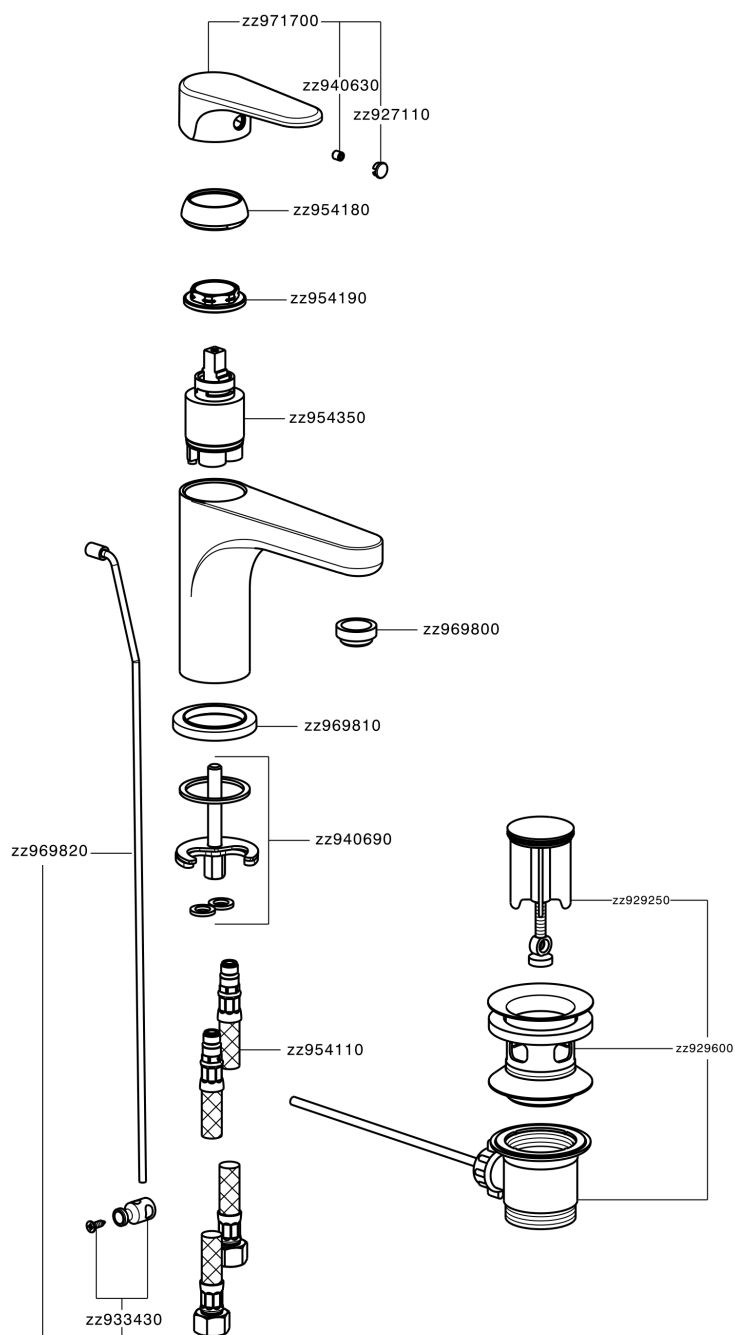

Lavabo monomando large ALMA_A3000490

A3000490

<https://es.cisal.it/lavabo-monomando-large-alma-a3000490>

2025-01-05