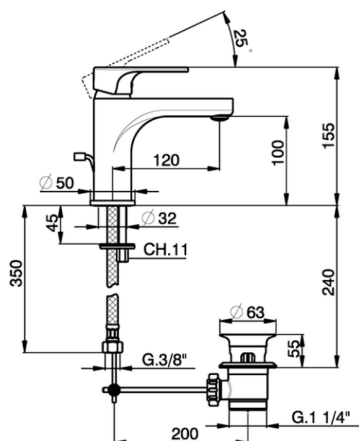

Lavabo monomando large ALMA_A3000490

MODELO **A3000490**

Lavabo monomando large, con desagüe automático 1"1/4, latiguillos acero G.3/8"

ACABADOS DISPONIBLES

-  **21** 21 Cromo
-  **2F** 2F Niquel Cepillado
-  **40** 40 Negro Mate

CARACTERÍSTICAS

Recambio Cartucho **ZZ95435000**

Cartucho Monomando 35 mm

EcoStop

La función EcoStop limita el caudal del agua aproximadamente el 50% de la salida máxima con una leve resistencia en la maneta. Basta con empujar ligeramente más allá de la mitad del tope sólo cuando se requiera la salida máxima de agua. Esto permitirá ahorrar hasta un 50% de agua.

Lavabo monomando large ALMA_A3000490

A3000490

<https://es.cisal.it/lavabo-monomando-large-alma-a3000490>

2025-01-05