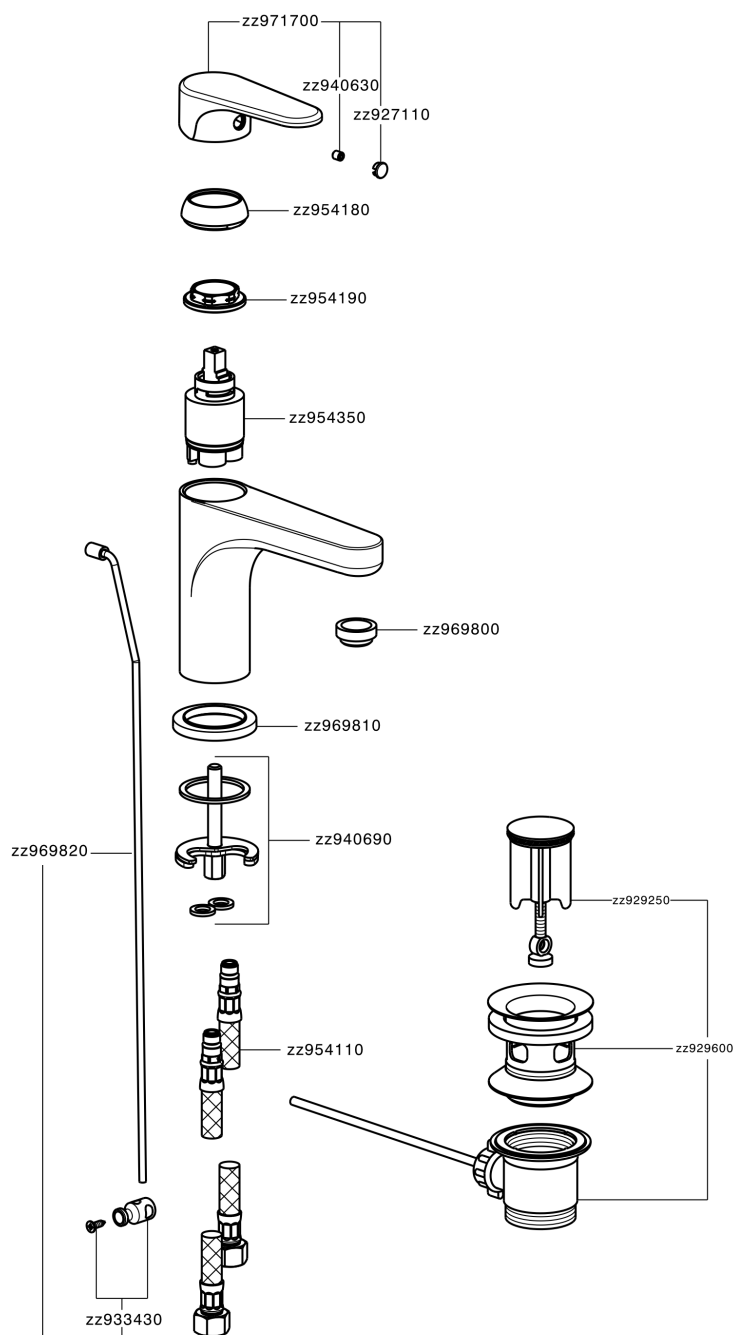

Lavabo monomando large ALMA_A3000490

MODELO **A3000490**

Lavabo monomando large, con desagüe automático 1"1/4, latiguillos acero G.3/8"

ACABADOS DISPONIBLES

-  **21** 21 Cromo
-  **2F** 2F Niquel Cepillado
-  **40** 40 Negro Mate

CARACTERÍSTICAS

Recambio Cartucho **ZZ95435000**

Cartucho Monomando 35 mm

EcoStop

La función EcoStop limita el caudal del agua aproximadamente el 50% de la salida máxima con una leve resistencia en la maneta. Basta con empujar ligeramente más allá de la mitad del tope sólo cuando se requiera la salida máxima de agua. Esto permitirá ahorrar hasta un 50% de agua.

Lavabo monomando large ALMA_A3000490

A3000490

<https://es.cisal.it/lavabo-monomando-large-alma-a3000490>

2025-01-05