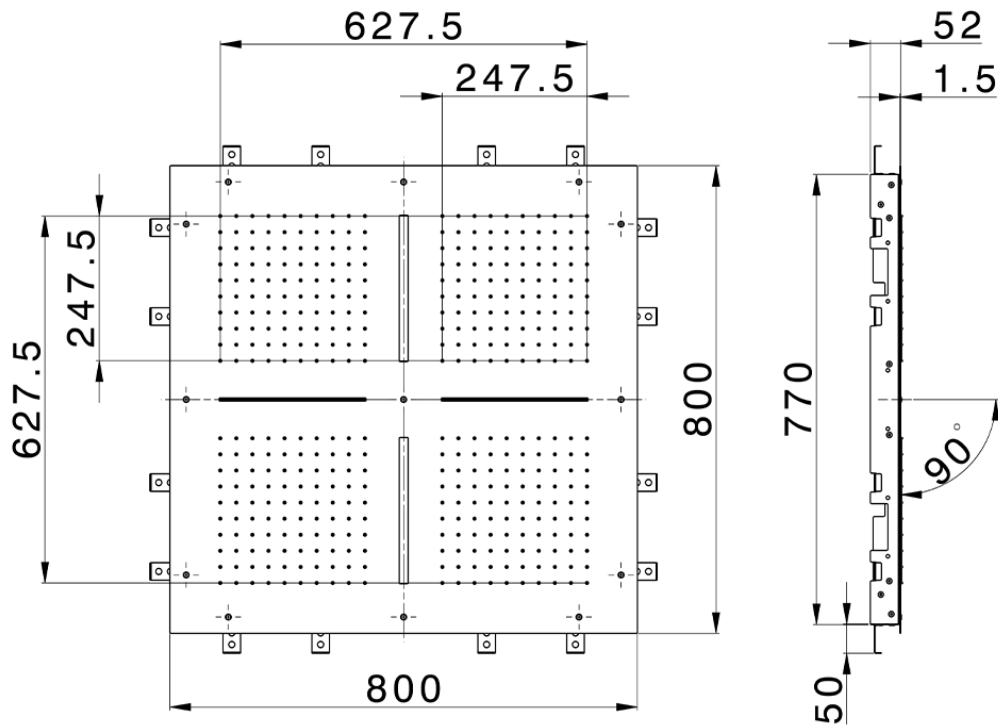

Rociador de techo con cromoterapia 800x800 mm ZEN SHOWER_ZS0C0105

ZS0C0105

<https://es.cisal.it/rociador-de-techo-con-cromoterapia-800x800-mm-zen-shower-zs0c0105>

2026-05-03