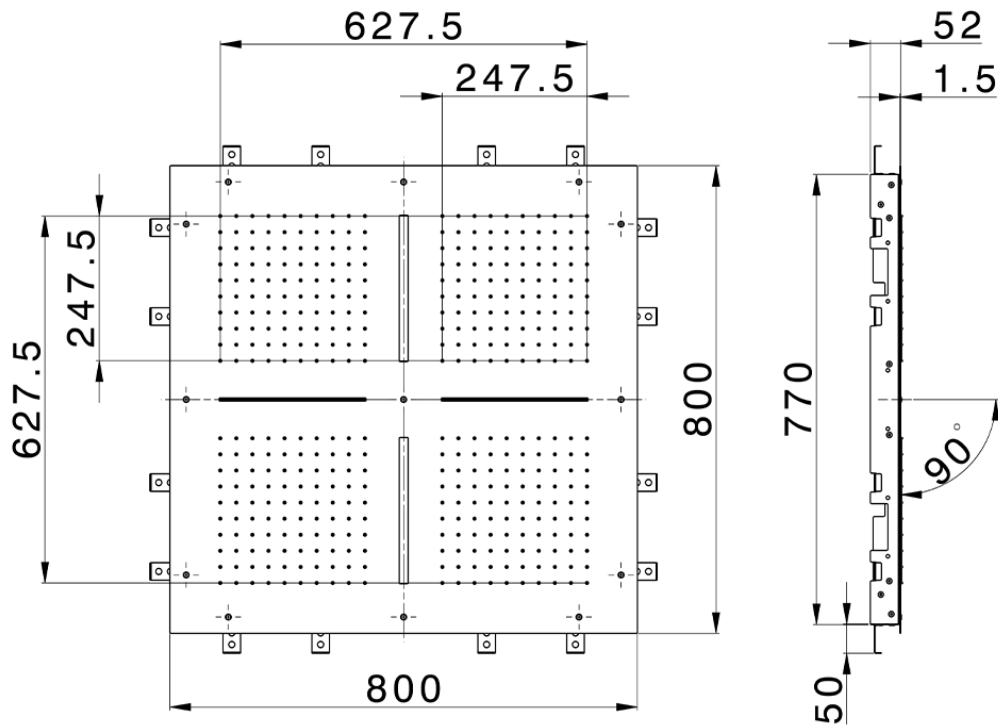

**Rociador de techo con cromoterapia 800x800 mm ZEN SHOWER\_ZS0C0105**

ZS0C0105

<https://es.cisal.it/rociador-de-techo-con-cromoterapia-800x800-mm-zen-shower-zs0c0105>

2026-06-19