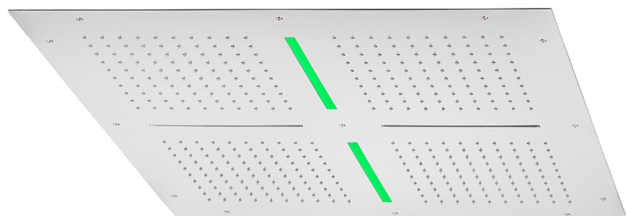

Rociador de techo con cromoterapia 800x800 mm ZEN SHOWER_ZS0C0105

MODELO **ZS0C0105**

Rociador de techo con cromoterapia 800x800 mm, funciones 4 salidas lluvia, funciones 2 cascadas, cromoterapia, con teclado empotrado incluido, acero inoxidable AISI 304

ACABADOS DISPONIBLES

-  **D1** D1 Inox Cepillado
-  **40** 40 Negro Mate
-  **4Q** 4Q Blanco Mate
-  **D2** D2 Inox brillo

CARACTERÍSTICAS

2026-05-01