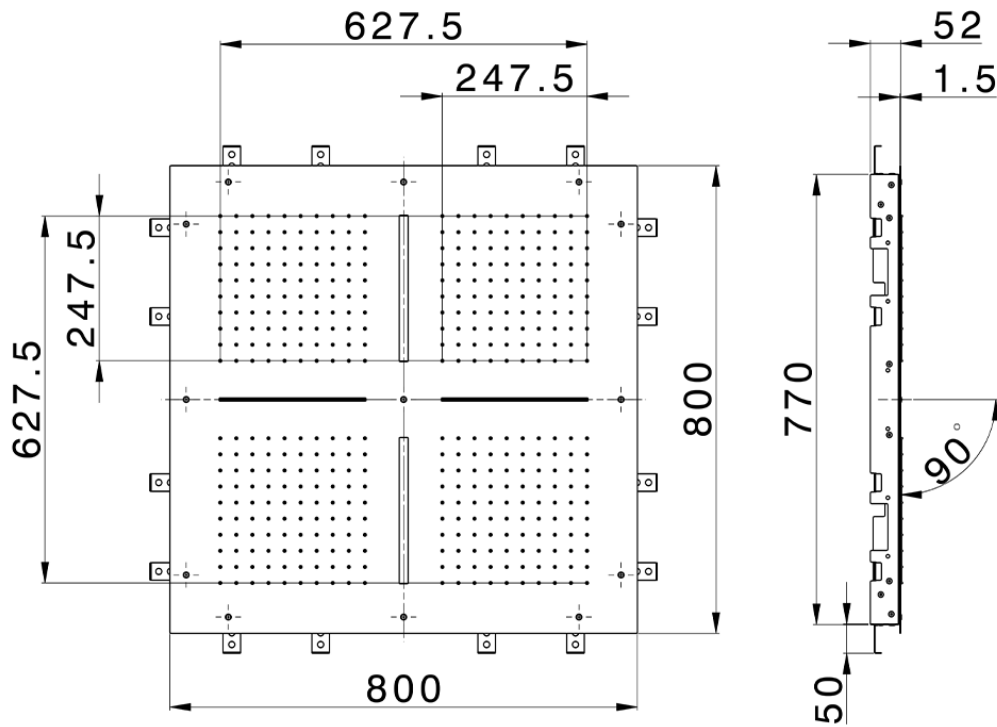

Rociador de techo con cromoterapia 800x800 mm ZEN SHOWER_ZS0C0105

ZS0C0105

<https://es.cisal.it/rociador-de-techo-con-cromoterapia-800x800-mm-zen-shower-zs0c0105>

2026-06-15