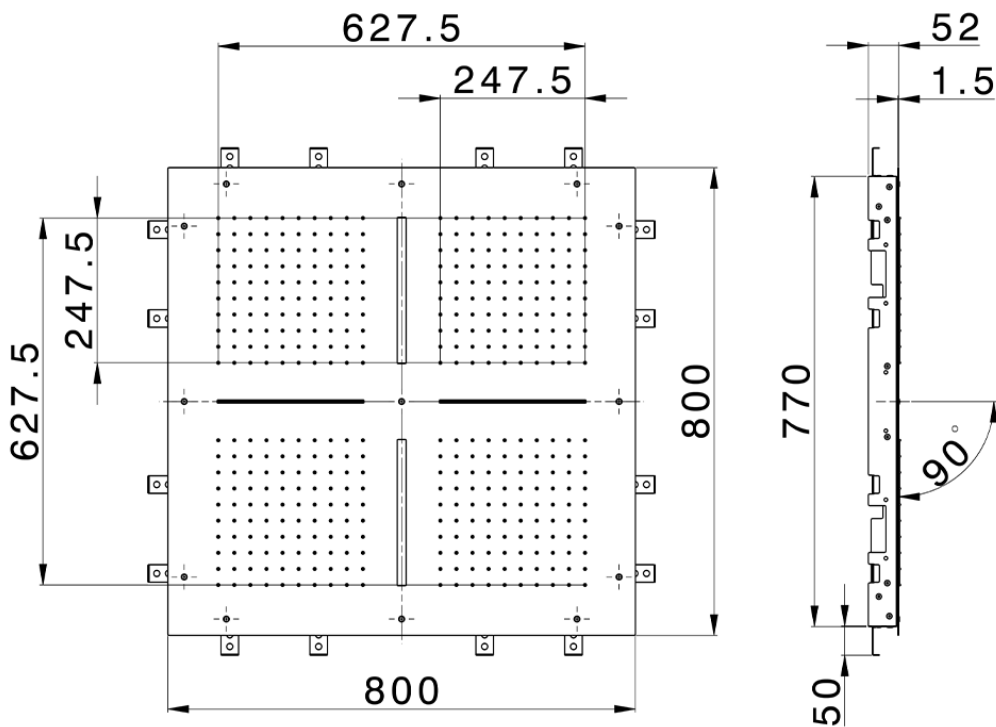

Rociador de techo con cromoterapia 800x800 mm ZEN SHOWER_ZS0C0105

ZS0C0105

<https://es.cisal.it/rociador-de-techo-con-cromoterapia-800x800-mm-zen-shower-zs0c0105>

2026-05-01