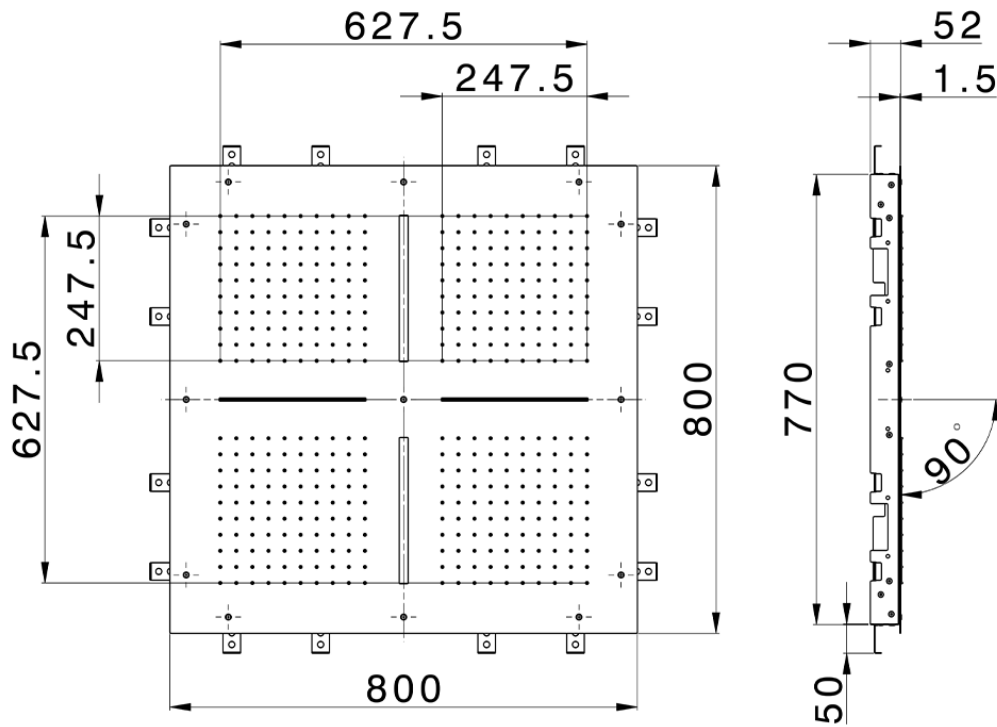

**Rociador de techo con cromoterapia 800x800 mm ZEN SHOWER\_ZS0C0105**

ZS0C0105

<https://es.cisal.it/rociador-de-techo-con-cromoterapia-800x800-mm-zen-shower-zs0c0105>

2026-05-01