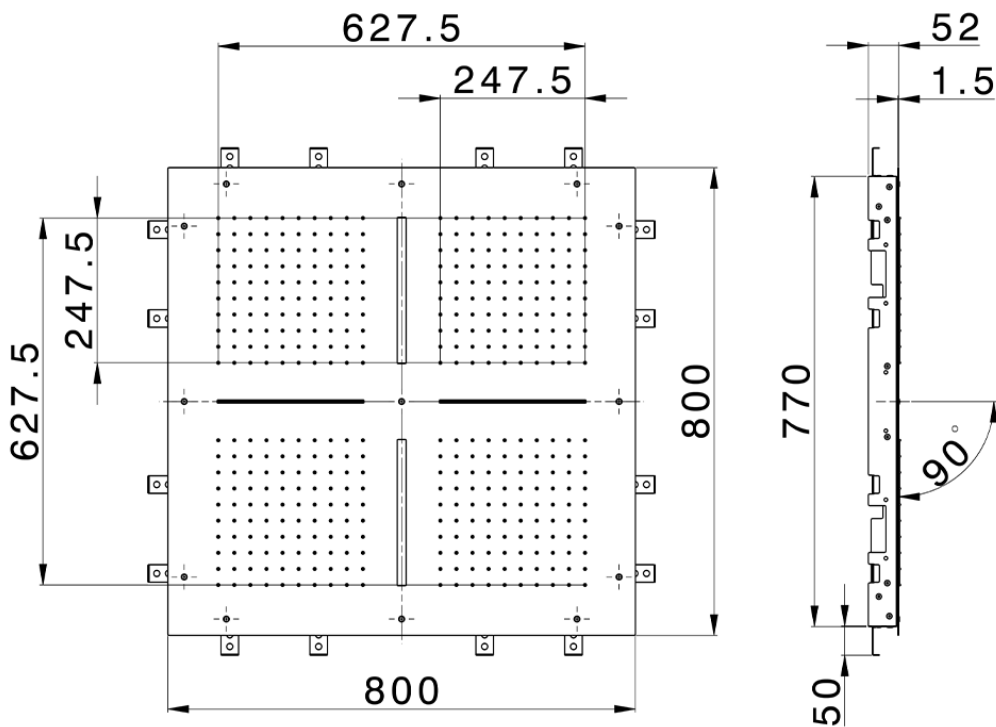

Rociador de techo con cromoterapia 800x800 mm ZEN SHOWER_ZS0C0105

ZS0C0105

<https://es.cisal.it/rociador-de-techo-con-cromoterapia-800x800-mm-zen-shower-zs0c0105>

2026-06-19