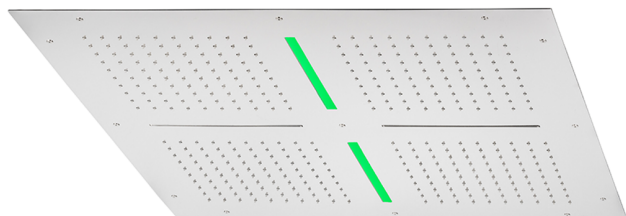

## Rociador de techo con cromoterapia 800x800 mm ZEN SHOWER\_ZS0C0105

MODELO **ZS0C0105**

Rociador de techo con cromoterapia 800x800 mm, funciones 4 salidas lluvia, funciones 2 cascadas, cromoterapia, con teclado empotrado incluido, acero inoxidable AISI 304

ACABADOS DISPONIBLES

-  **D1** D1 Inox Cepillado
-  **40** 40 Negro Mate
-  **4Q** 4Q Blanco Mate
-  **D2** D2 Inox brillo

CARACTERÍSTICAS

2026-05-01