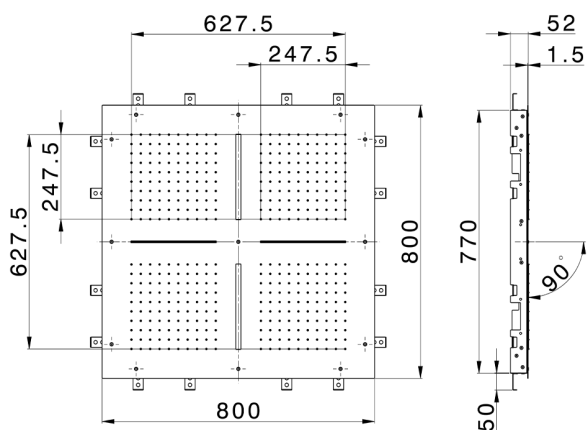

Rociador de techo con cromoterapia 800x800 mm ZEN SHOWER_ZS0C0105

MODELO **ZS0C0105**

Rociador de techo con cromoterapia 800x800 mm, funciones 4 salidas lluvia, funciones 2 cascadas, cromoterapia, con teclado empotrado incluido, acero inoxidable AISI 304

ACABADOS DISPONIBLES

- **D1** D1 Inox Cepillado
- **40** 40 Negro Mate
- **4Q** 4Q Blanco Mate
- **D2** D2 Inox brillo

CARACTERÍSTICAS

2026-05-01