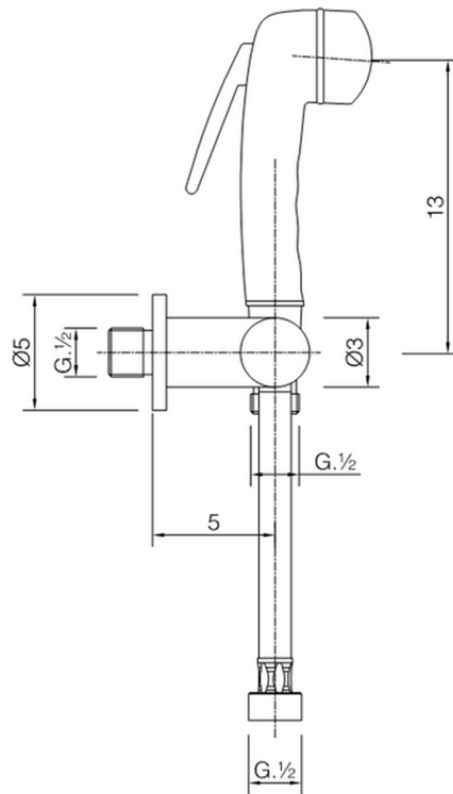

Kit ducha higiénica para bidé DUCHAS HIGIÉNICAS_FL007900

FL007900

<https://es.cisal.it/kit-ducha-higienica-para-bide-duchas-higienicas-fl007900>

2026-06-19