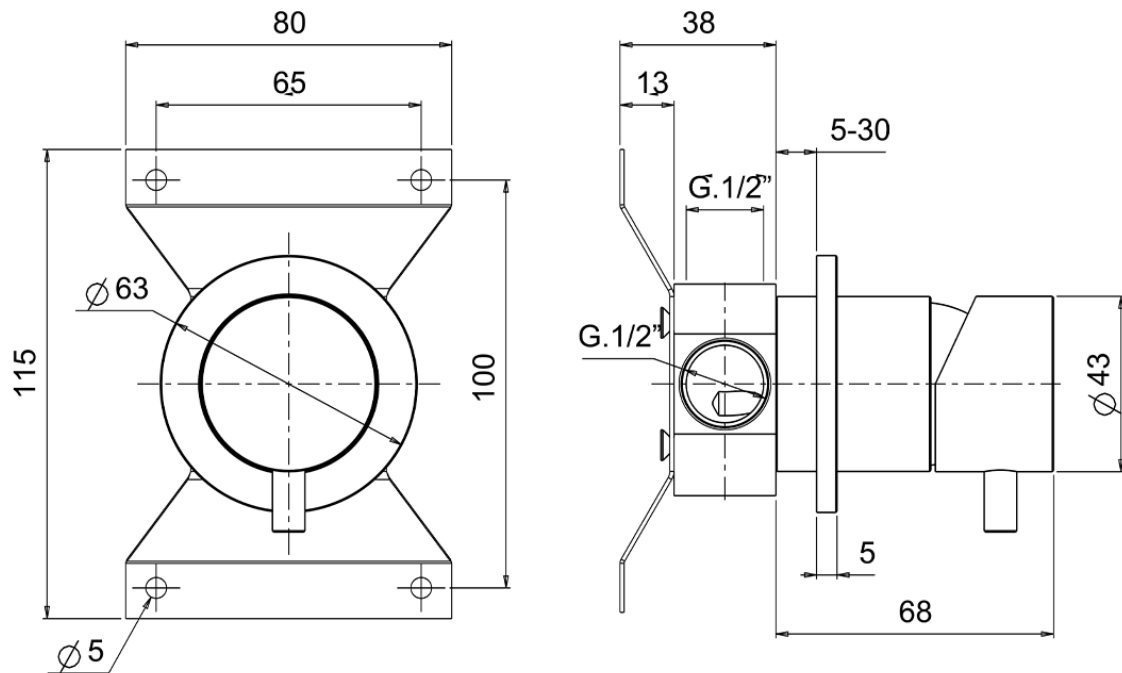

Ducha monomando empotrada XION_XI000304

XI000304

<https://es.cisal.it/ducha-monomando-empotrada-xion-xi000304>

2025-01-15