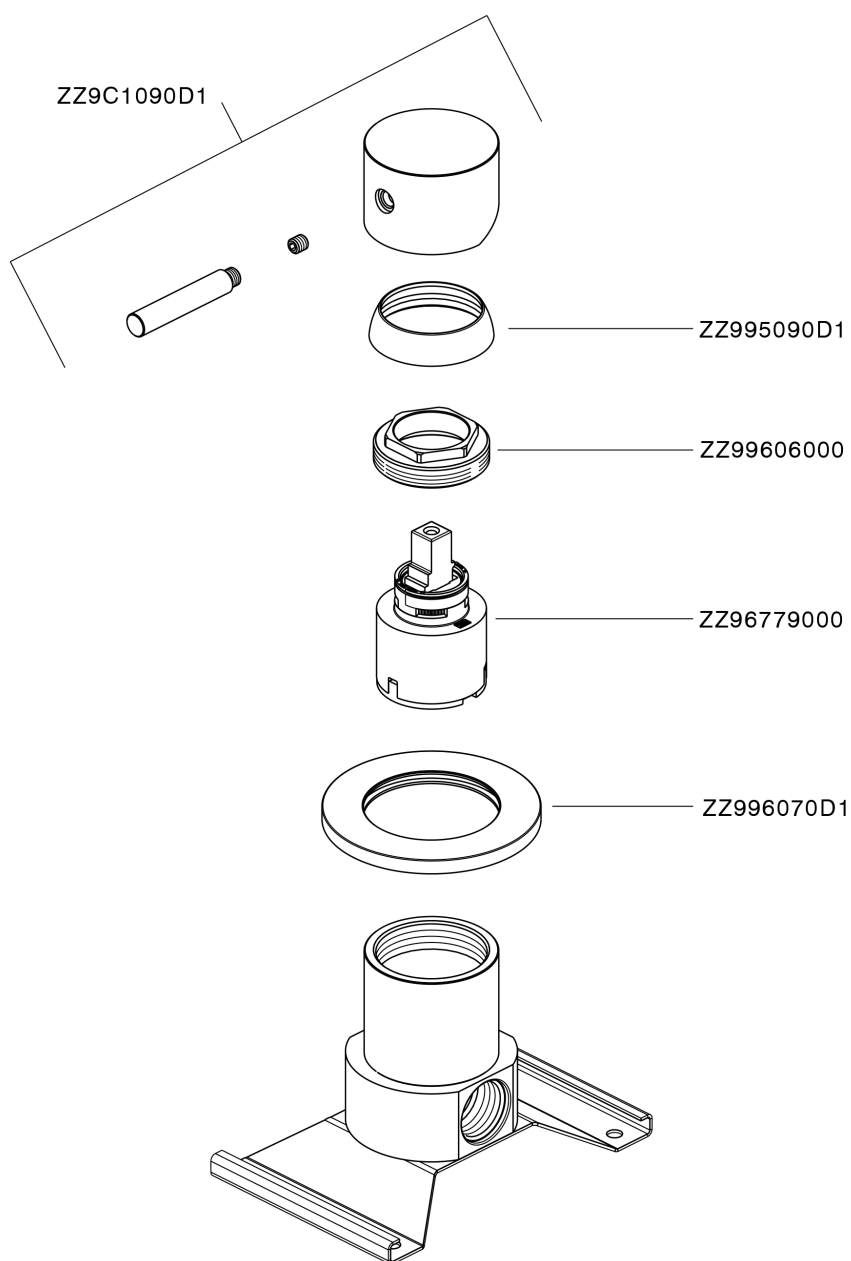

Ducha monomando empotrada XION_XI000304

XI000304

<https://es.cisal.it/ducha-monomando-empotrada-xion-xi000304>

2025-01-15